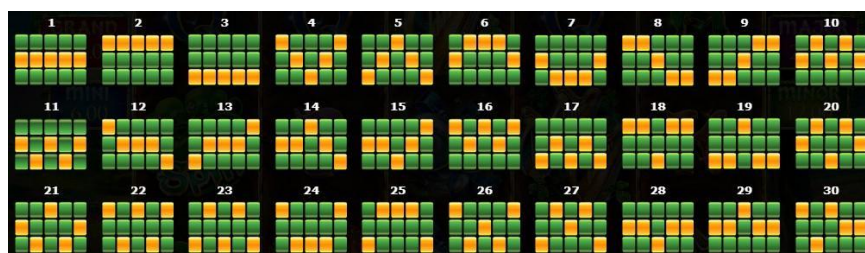

#### *Izmaksu apraksts*

Lai parastie simboli veidotu laimīgo kombināciju, jāsakrīt sekojošiem apstākļiem:

- Simboliem jābūt līdzās uz aktīvas izmaksas līnijas.
- Laimīgās kombinācijas veidojas no kreisās uz labo pusi. Pirmajam kombinācijas simbolam jāatrodas uz 1.ruļļa.

### *Izmaksas Līniju Apraksts.*

Laimests tiek izmaksāts tikai par laimīgajām kombinācijām uz aktīvajām izmaksas līnijām no kreisās puses.

Līnijas, kas redzamas attēlā, parāda iespējamās izmaksas līniju formas: