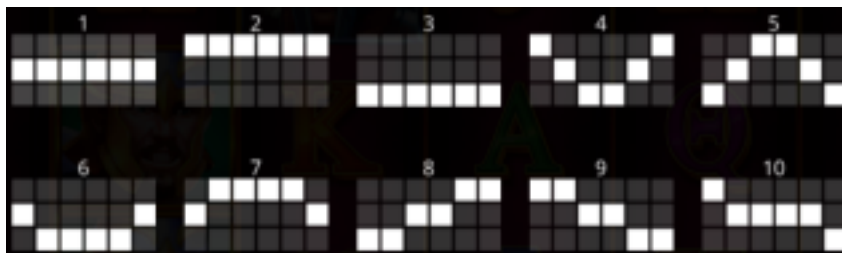

Nosacījums, lai saņemtu laimestu, ir griezt ruļļus līdz uz tiem attēlotie simboli veidotu laimīgās kombinācijas uz aktīvajām izmaksas līnijām. Laimests atkarīgs no izveidotajām laimīgajām kombinācijām.

Izmaksu apraksts

Lai parastie simboli veidotu laimīgo kombināciju, jāsakrīt sekojošiem apstākļiem:

- Simboliem jābūt līdzās uz aktīvas izmaksas līnijas.
- Laimēto kreītu skaits atkarīgs no kopējā laimesta monētās reizinājuma ar jūsu izvēlēto monētas vērtību.
- Laimīgās kombinācijas veidojas no kreisās uz labo pusi un no labās puses uz kreiso.
- Izmaksu koeficienti monētās ir parādīti izmaksu attēlos. Palielinot likmi, proporcionāli mainās izmaksas.

Izmaksas Līniju Apraksts.

Laimests tiek izmaksāts tikai par laimīgajām kombinācijām uz aktīvajām izmaksas līnijām no kreisās puses.

Līnijas, kas redzamas attēlā, parāda iespējamās izmaksas līniju formas: