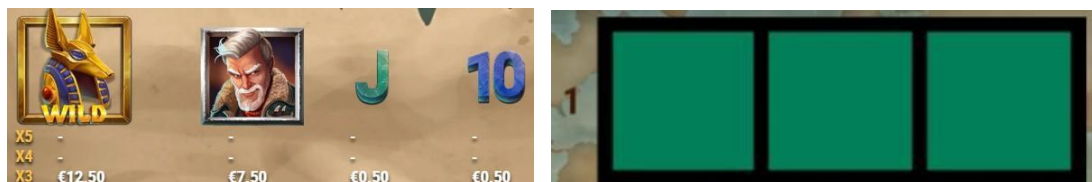

Izmaksu apraksts

Regulāro Izmaksu Apraksts

Lai simboli veidotu laimīgo kombināciju, jāsakrīt sekojošiem apstākļiem:

- Simboliem jābūt līdzās uz aktīvas izmaksas līnijas.
- Laimīgās kombinācijas veidojas no kreisās uz labo pusi.
- Pirmajam kombinācijas simbolam jāatrodas uz 1.ruļļa.

Izmaksas un izmaksu līnijas katrā lokācijā ar likmi 0.25 EUR parādītas izmaksu attēlos, palielinot līnijas likmi proporcionāli mainās izmaksas.

1. “Gerard’s Mansion”:

2. “Egypt”

3. "Mexico"

4. "Greece"

5. "India"