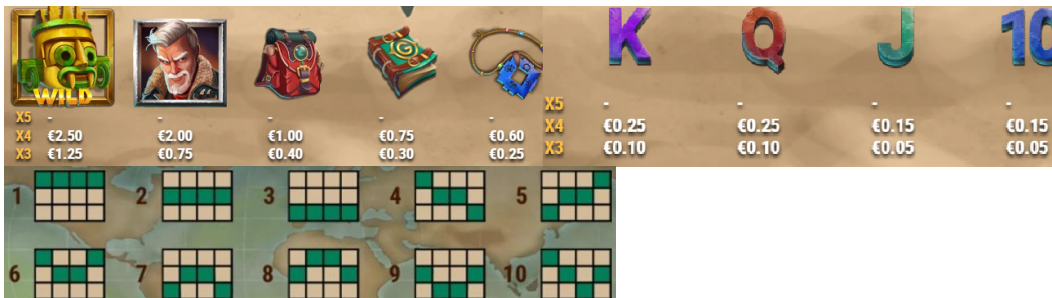

Izmaksu apraksts

Regulāro Izmaksu Apraksts

Lai simboli veidotu laimīgo kombināciju, jāsakrīt sekojošiem apstākļiem:

- Simboliem jābūt līdzās uz aktīvas izmaksas līnijas.
- Laimīgās kombinācijas veidojas no kreisās uz labo pusi.
- Pirmajam kombinācijas simbolam jāatrodas uz 1.ruļļa.

Izmaksas un izmaksu līnijas katrā lokācijā ar likmi 0.25 EUR parādītas izmaksu attēlos, palielinot līnijas likmi proporcionāli mainās izmaksas.

1. “Gerard’s Mansion”:

2. “Egypt”

3. "Mexico"

4. "Greece"

5. "India"

6. "Egypt"

7. "Mexico"

8. "Greece"

9. "India"

						A	K	Q	J	10
X5 €7.50	€5.00	€3.75	€3.00	€2.50	€2.00	X5 €1.00	€0.75	€0.75	€0.50	€0.50
X4 €2.50	€2.00	€1.25	€1.00	€0.75	€0.60	X4 €0.40	€0.25	€0.25	€0.15	€0.15
X3 €1.25	€0.75	€0.50	€0.40	€0.30	€0.25	X3 €0.15	€0.10	€0.10	€0.05	€0.05