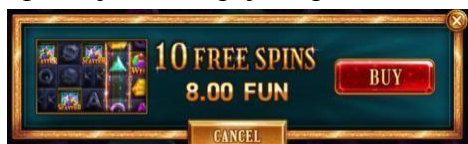

2. Funkcijas maksa ir atkarīga no likmes vērtības.
3. Darbojas visi iepriekš minētie noteikumi.

“Cash Drop” papildfunkcijas noteikumi

1. “Cash Drop” papildfunkcija ir pieejama tikai pamatspēles laikā.
2. Papildfunkcijas darbības periods un laimestu skaits tiek attēlots spēles logā: