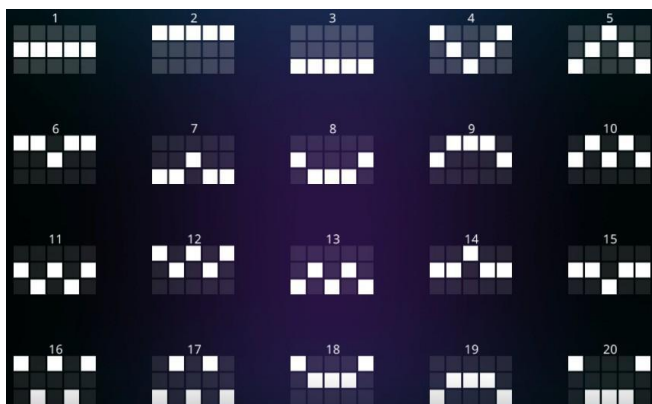

Izmaksu apraksts

Izmaksu apraksts

Lai parastie simboli veidotu laimīgo kombināciju, jāsakrīt sekojošiem apstākļiem:

- Simboliem jābūt līdzās uz aktīvas izmaksas līnijas.
- Laimīgās kombinācijas veidojas no kreisās uz labo pusi. Pirmajam kombinācijas simbolam jāatrodas uz 1. ruļļa.
- Izmaksas ar likmes vērtību 0.40 EUR parādītas attēlos. Palielinot likmi, proporcionāli mainās izmaksas.

 5 - 10.00€ 4 - 5.00€ 3 - 3.00€	 5 - 8.00€ 4 - 4.00€ 3 - 2.40€	 5 - 6.00€ 4 - 3.00€ 3 - 2.00€	 5 - 3.00€ 4 - 2.00€ 3 - 1.00€	 5 - 2.00€ 4 - 1.60€ 3 - 0.80€
 5 - 1.60€ 4 - 1.20€ 3 - 0.60€	 5 - 1.20€ 4 - 0.80€ 3 - 0.30€	 5 - 0.80€ 4 - 0.50€ 3 - 0.20€	 5 - 0.60€ 4 - 0.30€ 3 - 0.10€	

Izmaksas Līniju Apraksts.

Laimests tiek izmaksāts tikai par laimīgajām kombinācijām uz aktīvajām izmaksas līnijām no kreisās puses.

Līnijas, kas redzamas attēlā, parāda iespējamās izmaksas līniju formas:

7. Kārtība, kādā notiek pieteikšanās uz laimestu un kādā to izsniedz

Laimests tiek automātiski ieskaitīts klienta Spins.lv kontā. Izmaksā tos laimestus, kas ir laimēti saskaņā ar tiešsaistes spēlē esošajiem spēles noteikumiem un laimējošo kombināciju tabulu.