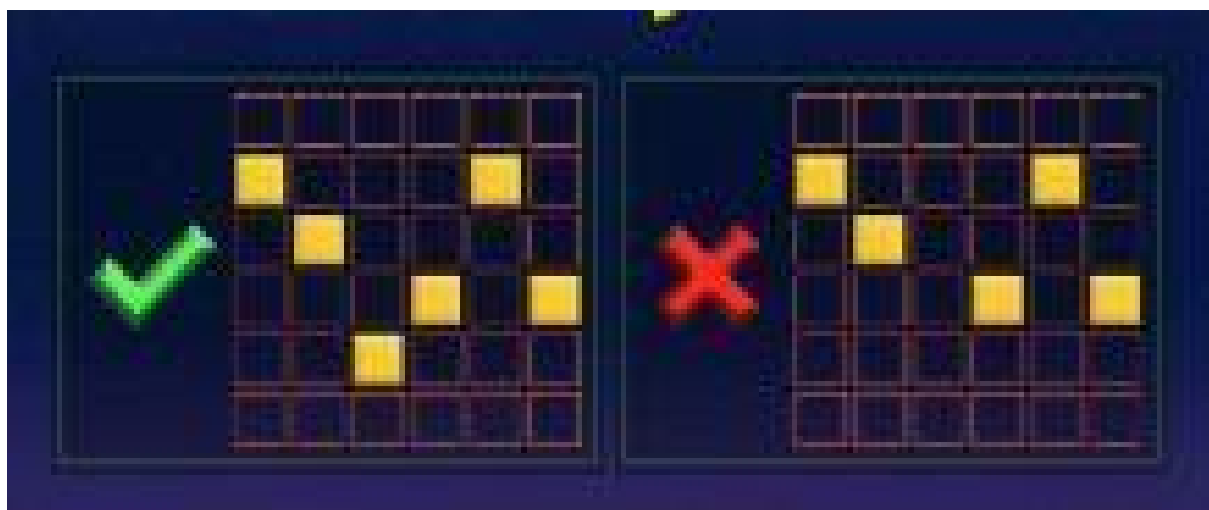

Izmaksu apraksts

Lai parastie simboli veidotu laimīgo kombināciju, jāsakrīt sekojošiem apstākļiem:

1. Simboliem jābūt līdzās uz aktīvas izmaksas līnijas.
2. Laimīgās kombinācijas veidojas no kreisās uz labo pusi. Vismaz vienam no simboliem jābūt attēlotam uz pirmā ruļļa. Simbolu kombinācijas neveidojas, ja pirmais simbols ir uz otrā, trešā, ceturtā vai piektā ruļļa.
3. Regulārās izmaksas parādītas izmaksu attēlos. Izmaksas parādītas ar likmi 0.20 EUR. Palielinot likmi, proporcionāli palielinās izmaksas:

Izmaksas Līniju Apraksts.

Laimests tiek izmaksāts tikai par laimīgajām kombinācijām uz aktīvajām izmaksas līnijām no kreisās puses.

Līnijas, kas redzamas attēlā, parāda iespējamās izmaksas līniju formas: