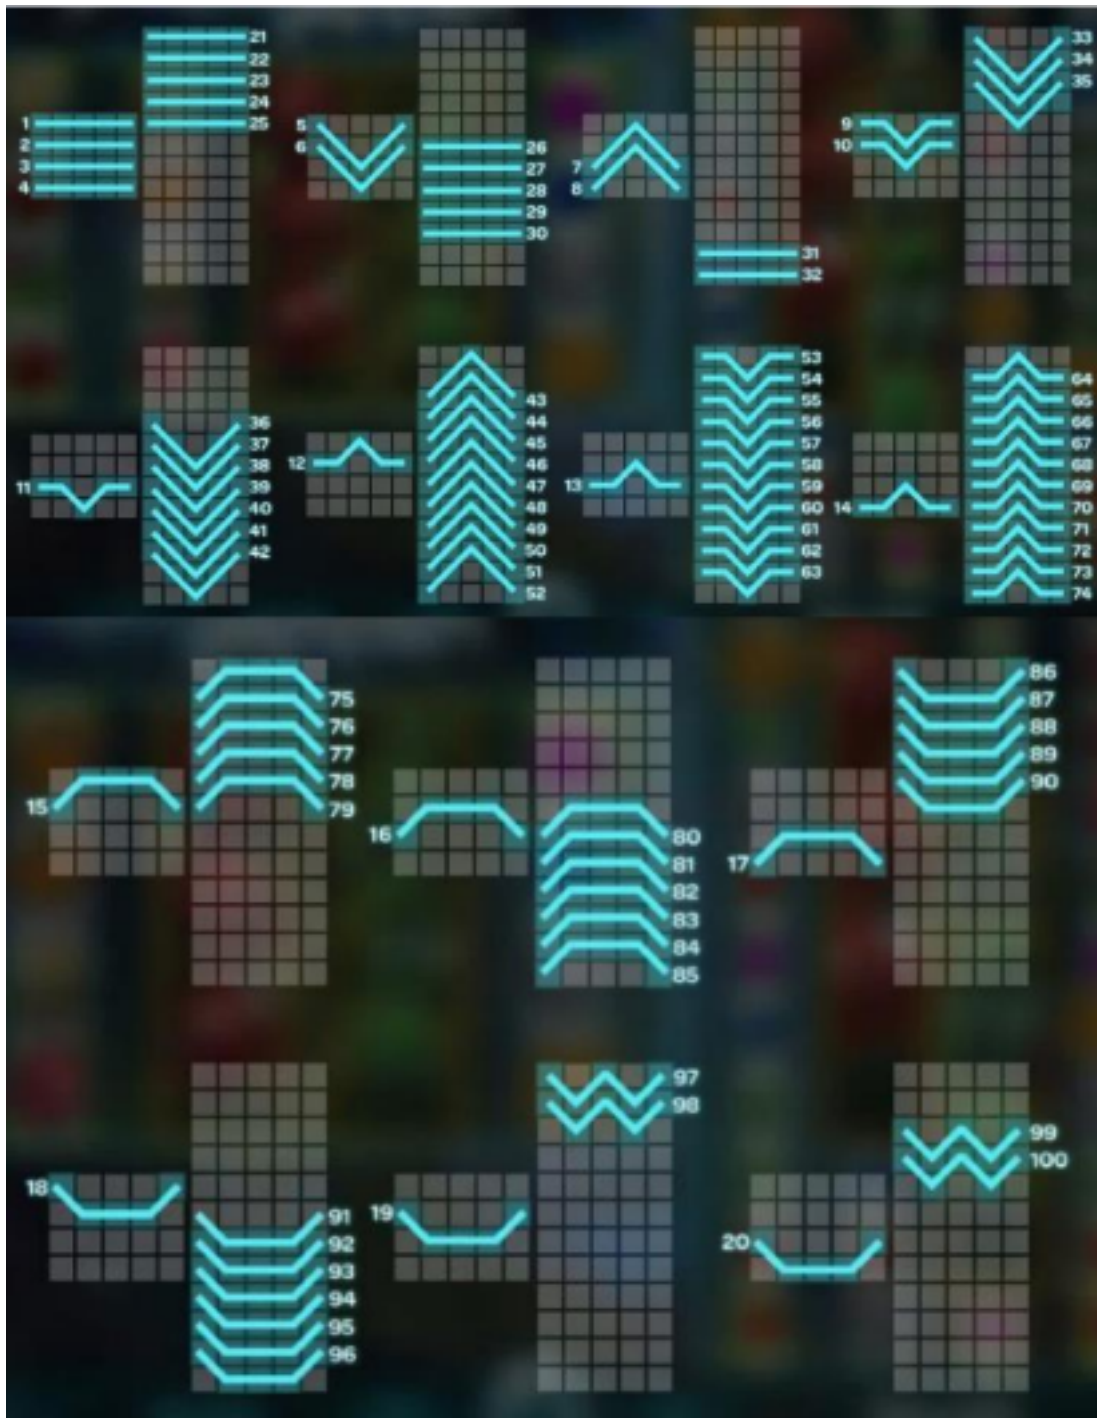

Izmaksu apraksts

Regulāro Izmaksu Apraksts

Lai parastie simboli veidotu laimīgo kombināciju, jāsakrīt sekojošiem apstākļiem:

- Simboliem jābūt līdzās uz katra spēles ruļļa.
- Laimīgās kombinācijas veidojas no kreisās uz labo pusi. Vismaz vienam no simboliem jābūt attēlotam uz pirmā ruļļa. Simbolu kombinācijas neveidojas, ja pirmais simbols ir uz otrā, trešā, ceturtā vai piektā ruļļa.

WILD can replace any other symbols to form winning combinations.

					
250 CCCCCO 50 CCCCCO 25 CCCC	200 CCCCCO 40 CCCCCO 20 CCCC	100 CCCCCO 20 CCCCCO 10 CCCC	100 CCCCCO 20 CCCCCO 10 CCCC	75 CCCCCO 15 CCCCCO 5 CCCC	75 CCCCCO 15 CCCCCO 5 CCCC
					
50 CCCCCO 10 CCCCCO 5 CCCC	50 CCCCCO 10 CCCCCO 5 CCCC	50 CCCCCO 10 CCCCCO 5 CCCC	25 CCCCCO 10 CCCCCO 5 CCCC	25 CCCCCO 10 CCCCCO 5 CCCC	25 CCCCCO 10 CCCCCO 5 CCCC

Zmaksu Līniju Apraksts.

Laimests tiek izmaksāts tikai par laimīgajām kombinācijām no kreisās uz labo pusi, kur vismaz viens simbols ir uz pirmā ruļļa. Simboliem jāatrodas līdzās uz konkrētas līnijas.

Kārtība, kādā notiek pieteikšanās uz laimestu un kādā to izsniedz