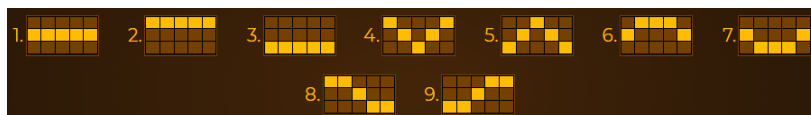

Nosacījums, lai saņemtu laimestu, ir griezt ruļļus līdz uz tiem attēlotie simboli veidotu laimīgās kombinācijas uz aktīvajām izmaksas līnijām. Laimests atkarīgs no izveidotajām laimīgajām kombinācijām.

Izmaksu apraksts

Izmaksu apraksts

Lai parastie simboli veidotu laimīgo kombināciju, jāsakrīt sekojošiem apstākļiem:

- Simboliem jābūt līdzās uz aktīvas izmaksas līnijas.

- Laimēto kredītu skaits atkarīgs no kopējā laimesta monētās reizinājuma ar jūsu izvēlēto monētas vērtību.
- Izmaksu koeficienti parādīti attēlos:

	5 4 3	600x 250x 90x		5 4 3	500x 200x 75x		5 4 3	100x 50x 10x			
	5 4 3	400x 150x 50x		5 4 3	300x 100x 30x		5 4 3	75x 20x 10x (of a kind)		5 4 3	1000x 500x 100x
	5 4 3	200x 75x 25x		5 4 3	50x 20x 5x (of a kind)		5 4 3	200x 20x 2x			

Izmaksas Līniju Apraksts.

Laimests tiek izmaksāts tikai par laimīgajām kombinācijām uz aktīvajām izmaksas līnijām no kreisās puses.

Līnijas, kas redzamas attēlā, parāda iespējamās izmaksas līniju formas :