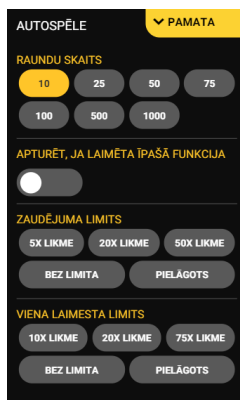

“Bonus Buy” funkcijas noteikumi

1. Lietotājiem ir iespēja iegādāties jebkuru no bonusa spēlēm vai, par palielinātu likmi, palielinātu iespēju laimēt bonusa spēli
2. Maksa ir atkarīga no likmes vērtības un izvēlēta bonusa.
3. Darbojas visi minētie noteikumi.

Spēles vadība

Lai spēlētu, rīkojieties šādi:

1. Lai paaugstinātu vai pazeminātu likmes vērtību, lietojiet “**Likmes**” izvēlni:

2. Klikšķiniet uz “**Start**”:

Automātiskais vadības režīms:

1. Nospiežot **Autospēles** ikonu, Jūs varat izvēlēties vienu vai vairākas piedāvātās opcijas:

6. Nosacījumi, kuriem iestājoties dalībnieks saņem laimestu, un laimestu lielums [arī laimestu attiecība pret dalības maksu (likmi)]

Nosacījums, lai saņemtu laimestu, ir griezt ruļļus līdz uz tiem attēlotie simboli veidotu laimīgās kombinācijas. Laimests atkarīgs no izveidotajām laimīgajām kombinācijām. Laimests tiek par laimīgajām kombinācijām no vismaz 5 vienādiem simboliem.

Izmaksu apraksts

Regulāro Izmaksu Apraksts

Lai parastie simboli veidotu laimīgo kombināciju, jāsakrīt sekojošiem apstākļiem:

- Laimests tiek izmaksāts ja ir izveidojusies laimīgā kombinācija no vismaz 5 vienādiem simboliem.
- Regulārās Izmaksas parādītas Izmaksu attēlos. Izmaksas parādītas ar likmi 0.60 EUR. Palielinot likmi, proporcionāli palielinās kombināciju izmaksas: