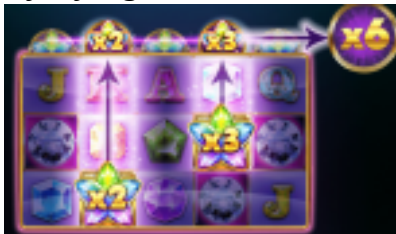

Aizstājesimbola ("Wild") noteikumi

1. Aizstāj visus simbolus, izņemot Bonusa simbolu.

Zvaigznes simbola noteikumi

1. Jebkurš uz ekrānā redzamais Zvaigznes simbols aktivizē laimesta reizinātāju.
2. Reizinātāji tiek sareizināti viens ar otru līdz x243.
3. Zvaigznes simbols ir arī "Wild" simbols un aizstāj visus simbolus, izņemot Bonusa simbolu.

Eiforijas griezienu noteikumi

1. Var tikt aktivizēts pēc nejaušības principa jebkura pamat spēles griezienu.
2. Eiforijas griezienu laikā var parādīties līdz 3. Zvaigžņu simboliem.
3. Jebkurš ekrānā redzamais Zvaigznes simbols palielina reizinātāju.
4. Zvaigžņu simboli ir arī "Wild" simboli.

5. Reizinātāji tiek sareizināti viens ar otru līdz x27.

Bezmaksas griezienu noteikumi

1. 3 Bonusa simboli uz 1.,3. un 5. spoles aktivizē 8 bezmaksas griezienus.
2. Jebkuri ekrānā redzami "Wild" Zvaigžņu simboli (x2) aktivizē laimesta reizinātāju x2.
3. Vēl viens "Wild" Zvaigznes (x3) simbols uz tās pašas spoles palielina reizinātāju līdz x3.
4. Laimesta reizinātāji tiek sareizināti viens ar otru līdz x243.
5. Aktivizējiet visus 5. Zvaigžņu reizinātājus un saņemiet 5 papildus bezmaksas griezienus un ekstravagances reizinātāju.
6. Maksimālais pieejamais "Wild" Zvaigznes simbols ir x3.