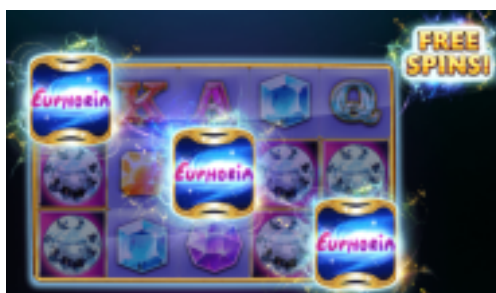

5. Reizinātāji tiek sareizināti viens ar otru līdz x27.

Bezmaksas griezienu noteikumi

1. 3 Bonusa simboli uz 1.,3. un 5. spoles aktivizē 8 bezmaksas griezienus.
2. Jebkuri ekrānā redzami "Wild" Zvaigžņu simboli (x2) aktivizē laimesta reizinātāju x2.
3. Vēl viens "Wild" Zvaigznes (x3) simbols uz tās pašas spoles palielina reizinātāju līdz x3.
4. Laimesta reizinātāji tiek sareizināti viens ar otru līdz x243.
5. Aktivizējiet visus 5. Zvaigžņu reizinātājus un saņemiet 5 papildus bezmaksas griezienus un ekstravagances reizinātāju.
6. Maksimālais pieejamais "Wild" Zvaigznes simbols ir x3.

Izmaksu Noteikumi

1. Jums tiek izmaksāts laimests tikai par lielāko laimīgo kombināciju no katras aktīvās izmaksas līnijas.
2. Bonusa spēles laimesti tiek pieskaitīti izmaksas līnijas laimestiem.
3. Lai veidotos regulārās laimīgās kombinācijas, simboliem uz aktīvas izmaksas līnijas jāatrodas blakus.
4. Nepareiza darbība atceļ visas spēles un izmaksas.

Spēles vadība

Lai spēlētu, rīkojieties šādi:

1. Lai paaugstinātu vai pazeminātu monētas vērtību, lietojiet "Monētas Vērtība" izvēlni.

2. Klikšķiniet uz ikonas "Spin".

Ruļļi sāk griezties ar jūsu izvēlēto likmi.