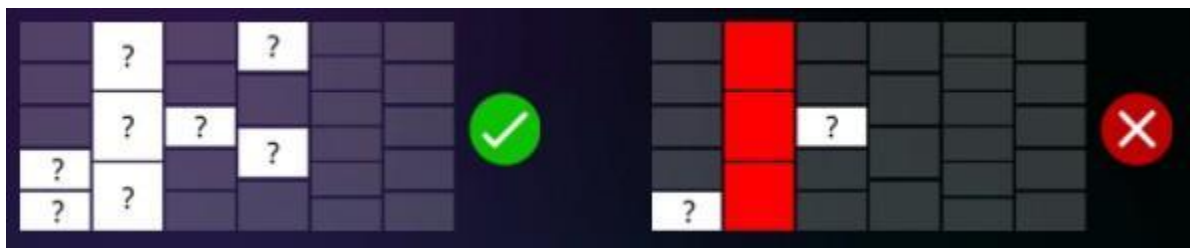

Izmaksu apraksts

Izmaksu apraksts

Lai parastie simboli veidotu laimīgo kombināciju, jāsakrīt sekojošiem apstākļiem:

- Simboliem jābūt līdzās uz aktīvas izmaksas līnijas.
- Laimēto kreītu skaits atkarīgs no kopējā laimesta monētās reizinājuma ar jūsu izvēlēto monētas vērtību.
- Laimīgās kombinācijas veidojas no kreisās uz labo pusi. Pirmajam kombinācijas simbolam jāatrodas uz 1. ruļļa.
- Izmaksas ar likmes vērtību 0.40 EUR parādītas attēlos. Palielinot likmi, proporcionāli mainās izmaksas.

Izmaksas Līniju Apraksts.

Laimests tiek izmaksāts tikai par laimīgajām kombinācijām uz aktīvajām izmaksas līnijām no kreisās puses.

Līnijas, kas redzamas attēlā, parāda iespējamās izmaksas līniju formas: