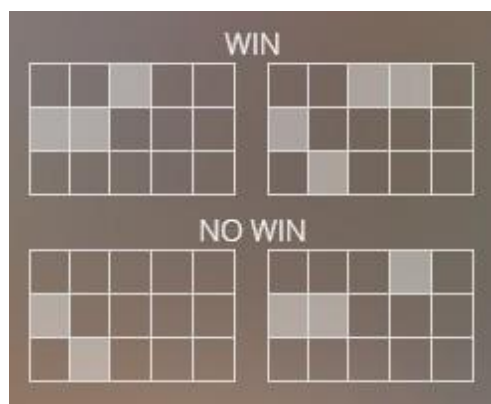

5 | 1.50	5 | 0.75	5 | 0.60	5 | 0.50	5 | 0.40
4 | 0.50	4 | 0.25	4 | 0.20	4 | 0.18	4 | 0.15
3 | 0.30	3 | 0.15	3 | 0.10	3 | 0.08	3 | 0.06

5 | 0.35	5 | 0.35	5 | 0.30	5 | 0.30	5 | 0.30
4 | 0.12	4 | 0.12	4 | 0.10	4 | 0.10	4 | 0.10
3 | 0.05	3 | 0.05	3 | 0.04	3 | 0.04	3 | 0.04

Izmaksas Līniju Apraksts.

Laimests tiek izmaksāts tikai par laimīgajām kombinācijām uz aktīvajām izmaksas līnijām. Līnijas, kas redzamas attēlā, parāda iespējamās izmaksas līniju formas: