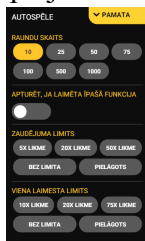

Spēles vadība

Lai spēlētu, rīkojieties šādi:

1. Lai paaugstinātu vai pazeminātu likmes vērtību, lietojiet “**Bet**” izvēlni:

2. Klikšķiniet uz “**Start**”:

Ruļļi sāk griezties ar jūsu izvēlēto likmi.

Automātiskais vadības režīms:

1. Nospiežot “**Autoplay**”

ikonu, Jūs varat izvēlēties vienu vai vairākas piedāvātās opcijas:

6. **Nosacījumi, kuriem iestājoties dalībnieks saņem laimestu, un laimestu lielums [arī laimestu attiecība pret dalības maksu (likmi)]**