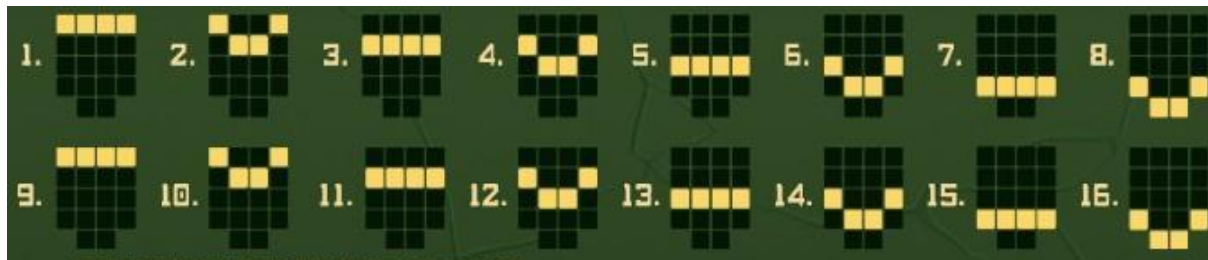

### Izmaksu apraksts

Lai parastie simboli veidotu laimīgo kombināciju, jāsakrīt sekojošiem apstākļiem:

- Simboliem jābūt līdzās uz aktīvas izmaksas līnijas.
- Laimēto kredītu skaits atkarīgs no kopējā laimesta monētās reizinājuma ar jūsu izvēlēto monētas vērtību.
- 8 laimīgās kombinācijas veidojas no kreisās uz labo pusi un 8 laimīgās kombinācijas veidojas no labās puses uz kreiso.
- Izmaksu koeficienti parādīti izmaksu attēlos, palielinot likmi proporcionāli palielinās izmaksas:

### ***Izmaksas Līniju Apraksts.***

8 laimīgās kombinācijas veidojas no kreisās uz labo pusi un 8 laimīgās kombinācijas veidojas no labās puses uz kreiso.

Līnijas, kas redzamas attēlā, parāda iespējamās izmaksas līniju formas: