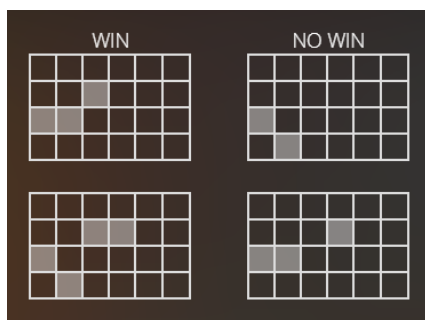

6. Nosacījumi, kuriem iestājoties dalībnieks saņem laimestu, un laimestu lielums [arī laimestu attiecība pret dalības maksu (likmi)].

Nosacījums, lai saņemtu laimestu, ir griezt ruļļus līdz uz tiem attēlotie simboli veidotu laimīgās kombinācijas uz aktīvajām izmaksas līnijām. Laimests atkarīgs no izveidotajām laimīgajām kombinācijām.

Izmaksu apraksts

Regulāro Izmaksu Apraksts

Lai parastie simboli veidotu laimīgo kombināciju, jāsakrīt sekojošiem apstākļiem:

Simboliem jābūt līdzās uz aktīvas izmaksas līnijas.

Laimīgās kombinācijas veidojas no kreisās uz labo pusi. Vismaz vienam no simboliem jābūt attēlotam uz pirmā ruļļa.

Izmaksu Līniju Apraksts.

Laimests tiek izmaksāts tikai par laimīgajām kombinācijām uz aktīvajām izmaksas līnijām.

Līnijas, kas redzamas attēlā, parāda iespējamās izmaksas līniju formas:

7. Kārtība, kādā notiek pieteikšanās uz laimestu un kādā to izsniedz