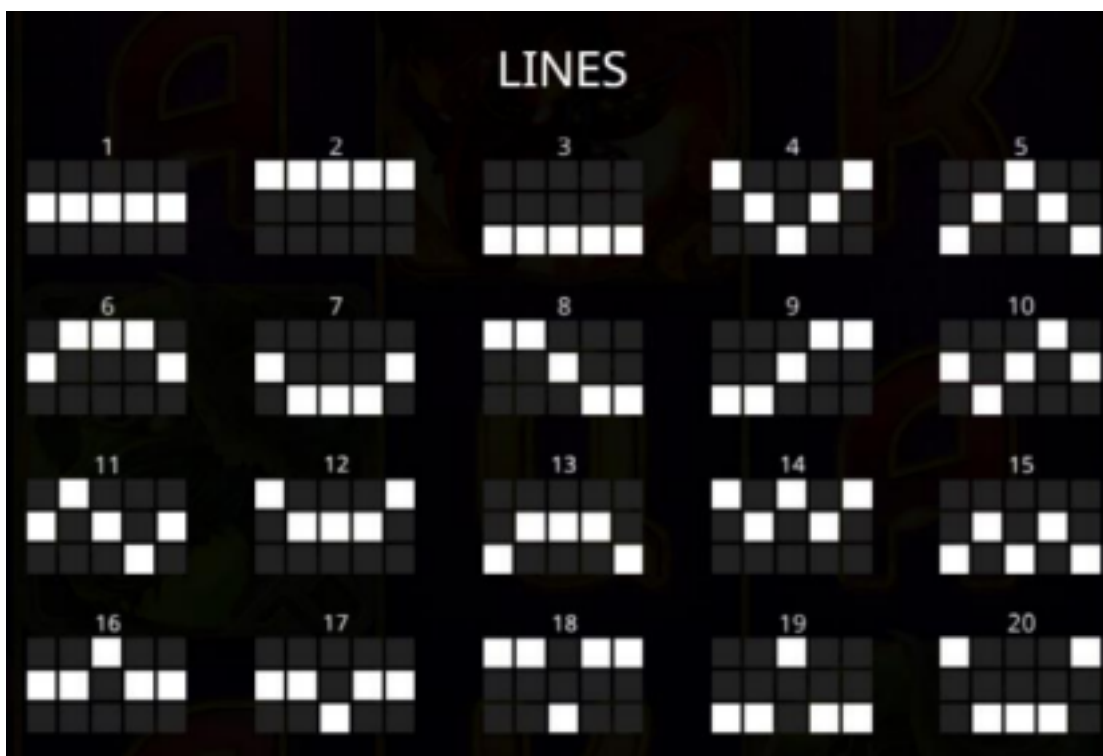

Izmaksu apraksts

Regulāro Izmaksu Apraksts

Lai parastie simboli veidotu laimīgo kombināciju, jāsakrīt sekojošiem apstākļiem:

- Simboliem jābūt līdzās uz katra spēles ruļļa.
- Laimīgās kombinācijas veidojas no kreisās uz labo pusi. Vismaz vienam no simboliem jābūt attēlotam uz pirmā ruļļa. Simbolu kombinācijas neveidojas, ja pirmais simbols ir uz otrā ruļļa.

				
5 - 500 4 - 200 3 - 40	5 - 400 4 - 150 3 - 40	5 - 300 4 - 100 3 - 40	5 - 250 4 - 80 3 - 20	
				
5 - 200 4 - 80 3 - 20	5 - 150 4 - 60 3 - 10	5 - 100 4 - 40 3 - 8	5 - 70 4 - 15 3 - 6	5 - 50 4 - 10 3 - 4

Payouts shown are in coins.
All payouts will be multiplied by the selected coin value.

Izmaksu Līniju Apraksts.

Laimests tiek izmaksāts tikai par laimīgajām kombinācijām no kreisās uz labo pusi, kur vismaz viens simbols ir uz pirmā ruļļa. Simboliem jāatrodas līdzās uz konkrētas līnijas.