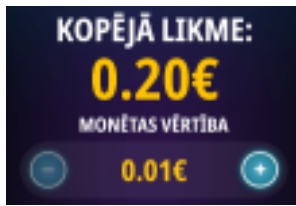

Bezmaksas griezienu noteikumi

1. Divi Drakona sakritības bonusa simboli augšēja spolē aktivizē bezmaksas griezienus.
2. Izvēlieties 12 griezienus ar sākuma reizinātāju x1, 8 griezienus ar sākuma reizinātāju x3, 5 griezienus ar sākuma reizinātāju x5 vai nejaušu griezienu skaitu no 5 līdz 12 griezieniem ar jebkuru reizinātāju no x1 līdz x5.
3. Bezmaksas griezienu laikā 2 Drakona sakritības bonusa simboli augšēja spolē dod papildus 5 bezmaksas griezienus.

Bezlimita reizinātajā noteikumi

1. Bezmaksas griezienu laikā ir aktivizēts neierobežots laimesta reizinātājs.
2. Pēc katra kaskāžu laimesta bezmaksas griezienu laikā, reizinātājs pieaug par x1.
3. Ar jauno reizinātāju sareizina nākamo bezmaksas griezienu laimestu neatkarīgi no tā, vai tas iegūts šajā pašā kaskāžu sērijā vai vienā no nākamajiem bezmaksas griezieniem.

Izmaksu Noteikumi

1. Jums tiek izmaksāts laimests tikai par lielāko laimīgo kombināciju no katras aktīvās izmaksas līnijas.
2. Bonusa spēles laimesti tiek pieskaitīti izmaksas līnijas laimestiem.
3. Lai veidotos regulārās laimīgās kombinācijas, simboliem uz aktīvas izmaksas līnijas jāatrodas blakus.
4. Nepareiza darbība atceļ visas spēles un izmaksas.

Spēles vadība

Lai spēlētu, rīkojieties šādi:

1. Lai paaugstinātu vai pazeminātu monētas vērtību, lietojiet “**Monētas Vērtība**” izvēlni.

2. Klikšķiniet uz ikonas “Spin”.

Ruļļi sāk griezties ar jūsu izvēlēto likmi.