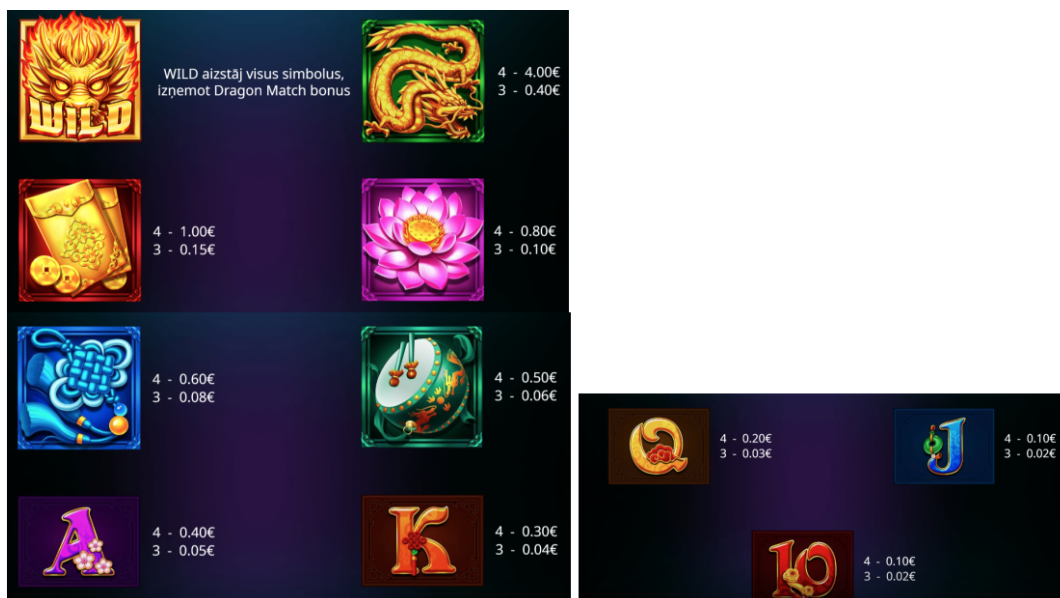

- Simboliem jābūt līdzās uz aktīvas izmaksas līnijas.
- Laimīgās kombinācijas veidojas no kreisās uz labo pusi. Vismaz vienam no simboliem jābūt attēlotam uz pirmā ruļļa. Simbolu kombinācijas neveidojas, ja pirmais simbols ir uz otrā, trešā, ceturtā vai piektā ruļļa.

Regulārās Izmaksas parādītas Izmaksu attēlos. Izmaksas parādītas par līnijas likmi 0.20 EUR. Palielinot līnijas likmi, proporcionāli palielinās līniju izmaksas:

Izmaksas Līniju Apraksts.

Laimests tiek izmaksāts tikai par laimīgajām kombinācijām uz izmaksas līnijām no kreisās puses.

Vienādi simboli uz izmaksas līnijas veido izmaksu.

Pirmajam kombinācijas simbolam jāatrodas uz 1.ruļļa: