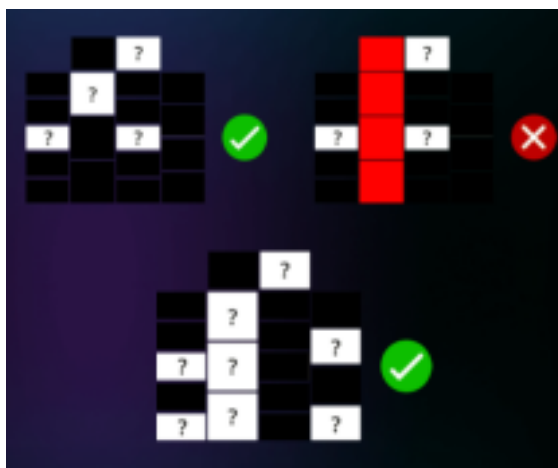

Izmaksu apraksts

Lai parastie simboli veidotu laimīgo kombināciju, jāsakrīt sekojošiem apstākļiem:

- Simboliem jābūt līdzās uz aktīvas izmaksas līnijas.
- Laimīgās kombinācijas veidojas no kreisās uz labo pusi. Vismaz vienam no simboliem jābūt attēlotam uz pirmā ruļļa. Simbolu kombinācijas neveidojas, ja pirmais simbols ir uz otrā, trešā, ceturtā vai piektā ruļļa.

Regulārās Izmaksas parādītas Izmaksu attēlos. Izmaksas parādītas par līnijas likmi 0.20 EUR. Palielinot līnijas likmi, proporcionāli palielinās līniju izmaksas:

Izmaksas Līniju Apraksts.

Laimests tiek izmaksāts tikai par laimīgajām kombinācijām uz izmaksas līnijām no kreisās puses.

Vienādi simboli uz izmaksas līnijas veido izmaksu.

Pirmajam kombinācijas simbolam jāatrodas uz 1.ruļļa:

7. Kārtība, kādā notiek pieteikšanās uz laimestu un kādā to izsniedz Laimests tiek automātiski ieskaitīts klienta Spins.lv kontā. Izmaksā tos laimestus, kas ir laimēti saskaņā ar tiešsaistes spēlē esošajiem spēles noteikumiem un laimējošo kombināciju tabulu.