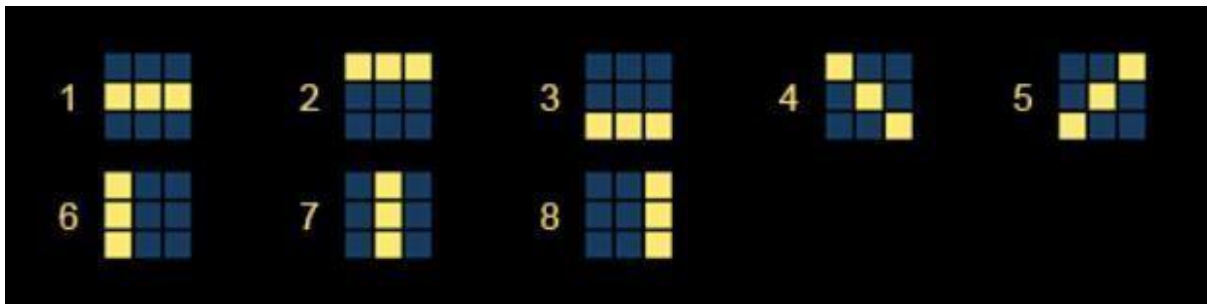

Izmaksu Līniju Apraksts.

Laimests tiek izmaksāts tikai par laimīgajām kombinācijām uz aktīvajām izmaksas līnijām.

Līnijas, kas redzamas attēlā, parāda iespējamās izmaksas līniju formas: