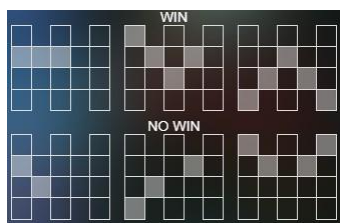

- Ja kādā griezienā laimests pārsniedz.....
- Apstādināt ja bilance ir zemāka par.....
- Apstādināt ja bilance ir augstāka par .....

6. Nosacījumi, kuriem iestājoties dalībnieks saņem laimestu, un laimestu lielums [arī laimestu attiecība pret dalības maksu (likmi)]

Nosacījums, lai saņemtu laimestu, ir griezt ruļļus līdz uz tiem attēlotie simboli veidotu laimīgās kombinācijas uz aktīvajām izmaksas līnijām. Laimests atkarīgs no izveidotajām laimīgajām kombinācijām.

Izmaksu apraksts

Regulāro Izmaksu Apraksts

Lai parastie simboli veidotu laimīgo kombināciju, jāsakrīt sekojošiem apstākļiem:

- Simboliem jābūt līdzās uz aktīvas izmaksas līnijas.
- Laimīgās kombinācijas veidojas no kreisās uz labo pusi. Vismaz vienam no simboliem jābūt attēlotam uz 1. ruļļa.
- Regulārās Izmaksas parādītas Izmaksu attēlos. Izmaksas parādītas ar likmi 0.80 EUR. Palielinot likmi, proporcionāli palielinās līniju izmaksas:

5 8.00 4 1.60 3 0.40	5 4.00 4 1.40 3 0.36	5 2.80 4 1.20 3 0.32	5 2.40 4 1.00 3 0.28	5 2.00 4 0.80 3 0.24
5 1.60 4 0.60 3 0.20	5 1.60 4 0.60 3 0.20	5 1.60 4 0.60 3 0.20	5 1.60 4 0.60 3 0.20	5 1.60 4 0.60 3 0.20

Izmaksas Līniju Apraksts.

Laimests tiek izmaksāts tikai par laimīgajām kombinācijām uz aktīvajām izmaksas līnijām. Līnijas, kas redzamas attēlā, parāda iespējamās izmaksas līniju formas: