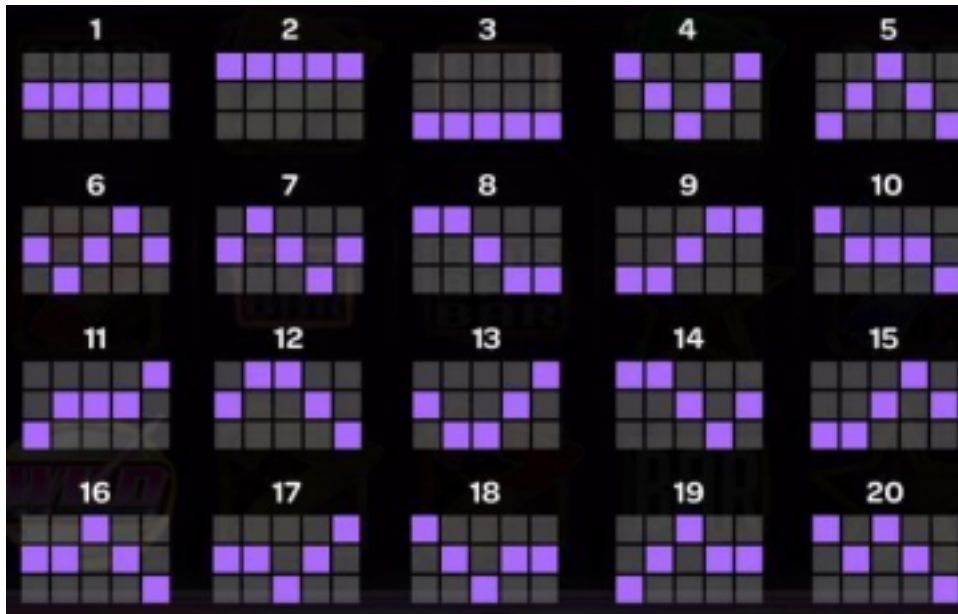

Spēles norise un noteikumi

„Disco Double“ ir 5 ruļļu 3 rindu spēļu automāts ar 20 izmaksu līnijām. kurā ir šādas iespējas:

- Spēlē ir 2 papildus funkcijas, kas var tikt aktivizētas spēles laikā: aizstājējsimboli un bezmaksas griezienu bonusa spēle.
- Aizstājējsimbols aizstāj jebkuru no spēles simboliem, izņemot "Scatter" simbolu.

Izmaksu apraksts

Regulāro Izmaksu Apraksts

Lai parastie simboli veidotu laimīgo kombināciju, jāsakrīt sekojošiem apstākļiem:

- Simboliem jābūt līdzās uz katra spēles ruļļa.
- Laimīgās kombinācijas veidojas no kreisās uz labo pusi. Vismaz vienam no simboliem jābūt attēlotam uz pirmā ruļļa. Simbolu kombinācijas neveidojas, ja pirmais simbols ir uz otrā, trešā, ceturtā vai piektā ruļļa.

Izmaksu Līniju Apraksts.

Laimests tiek izmaksāts tikai par laimīgajām kombinācijām no kreisās uz labo pusi, kur vismaz viens simbols ir uz pirmā ruļļa. Simboliem jāatrodas līdzās uz konkrētas līnijas.

Kārtība, kādā notiek pieteikšanās uz laimestu un kādā to izsniedz