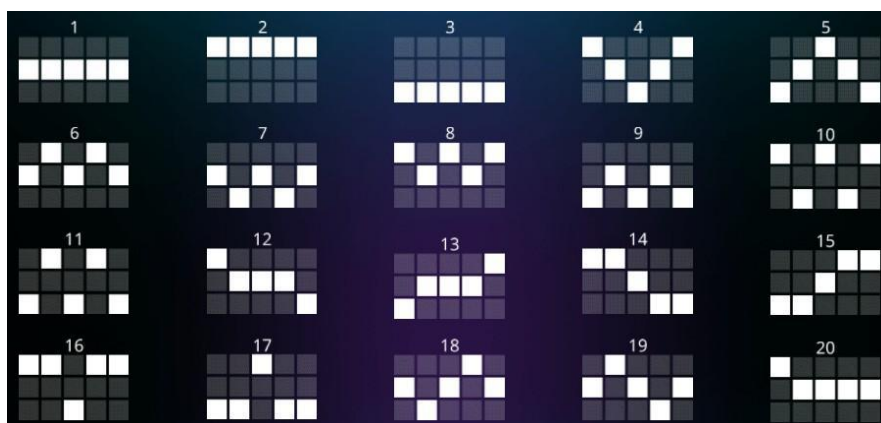

Izmaksu apraksts

Izmaksu apraksts

Lai parastie simboli veidotu laimīgo kombināciju, jāsakrīt sekojošiem apstākļiem:

- Simboliem jābūt līdzās uz aktīvas izmaksas līnijas.
- Laimīgās kombinācijas veidojas no kreisās uz labo pusi. Pirmajam kombinācijas simbolam jāatrodas uz 1. ruļļa.
- Izmaksas ar likmes vērtību 0.60 EUR parādītas attēlos. Palielinot likmi, proporcionāli mainās izmaksas.

Izmaksas Līniju Apraksts.

Laimests tiek izmaksāts tikai par laimīgajām kombinācijām uz aktīvajām izmaksas līnijām no kreisās puses.

Līnijas, kas redzamas attēlā, parāda iespējamās izmaksas līniju formas: