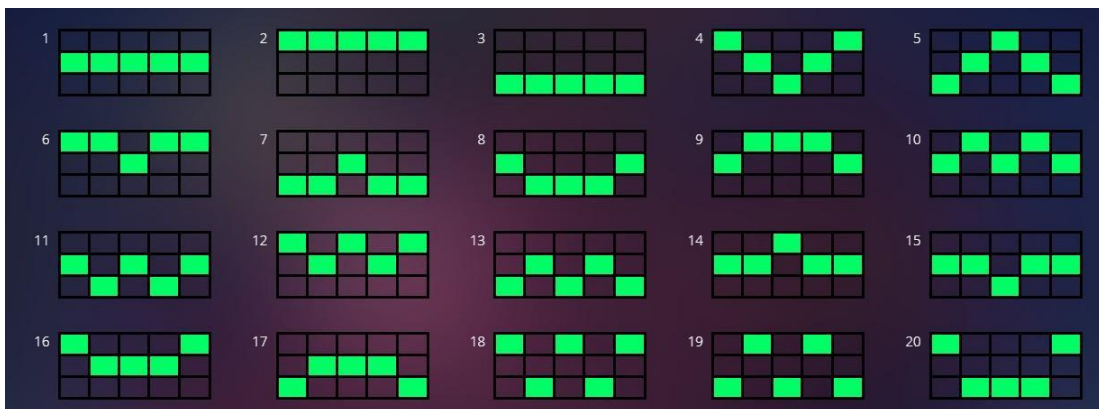

Izmaksu apraksts

Regulāro Izmaksu Apraksts

Lai parastie simboli veidotu laimīgo kombināciju, jāsakrīt sekojošiem apstākļiem:

Simboliem jābūt līdzās uz aktīvas izmaksas līnijas.

Laimīgās kombinācijas veidojas no kreisās uz labo pusi. Vismaz vienam no simboliem jābūt attēlotam uz pirmā ruļļa.

Regulārās Izmaksas parādītas Izmaksu attēlos. Izmaksas parādītas par likmi 0.20 EUR. Palielinot likmi, proporcionāli palielinās līniju izmaksas:

			
5 500	5 400	5 300	5 200
4 80	4 70	4 60	4 50
3 20	3 15	3 12	3 10

					
5 125				5 100	
4 30				4 25	
3 8				3 5	

Izmaksu Līniju Apraksts.

Laimests tiek izmaksāts tikai par laimīgajām kombinācijām uz aktīvajām izmaksas līnijām.

Līnijas, kas redzamas attēlā, parāda iespējamās izmaksas līniju formas: