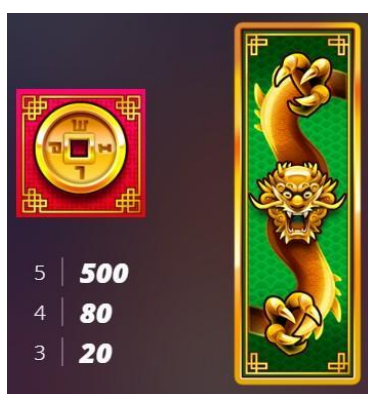

Spēles noteikumi

Vispārējie noteikumi

1. Spēle notiek uz 20 izmaksas līnijām
2. Nepareiza darbība atceļ visas spēles un izmaksas.

Aizstājesimbolu (“Wild”) noteikumi

1. Spēle ir 2 “Wild” simboli: Scatter (monētas) simbols un Drakona “Wild” simbols, kas dunkās lēja.
2. “Wild” simboli aizstāj visus simbolus.