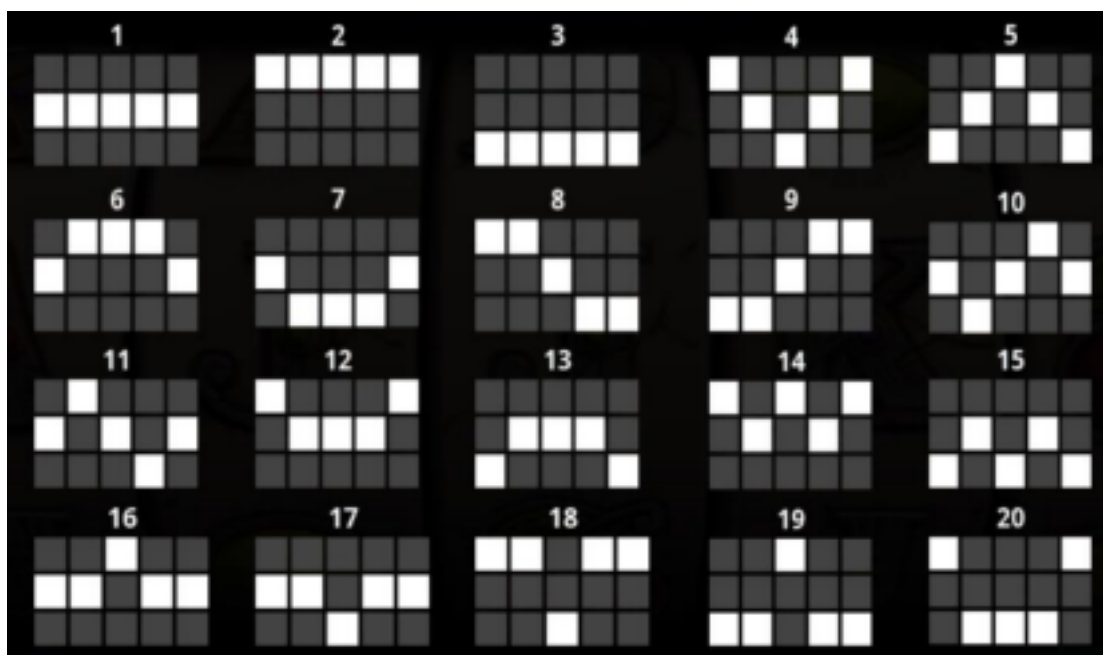

Izmaksu apraksts

Regulāro Izmaksu Apraksts

Lai parastie simboli veidotu laimīgo kombināciju, jāsakrīt sekojošiem apstākļiem:

- Simboliem jābūt līdzās uz katra spēles ruļļa.
- Laimīgās kombinācijas veidojas no kreisās uz labo pusi. Vismaz vienam no simboliem jābūt attēlotam uz pirmā ruļļa. Simbolu kombinācijas neveidojas, ja pirmais simbols ir uz otrā ruļļa.

Izmaksu Līniju Apraksts.

Laimests tiek izmaksāts tikai par laimīgajām kombinācijām no kreisās uz labo pusi, kur vismaz viens simbols ir uz pirmā ruļļa. Simboliem jāatrodas līdzās uz konkrētas līnijas.

Kārtība, kādā notiek pieteikšanās uz laimestu un kādā to izsniedz