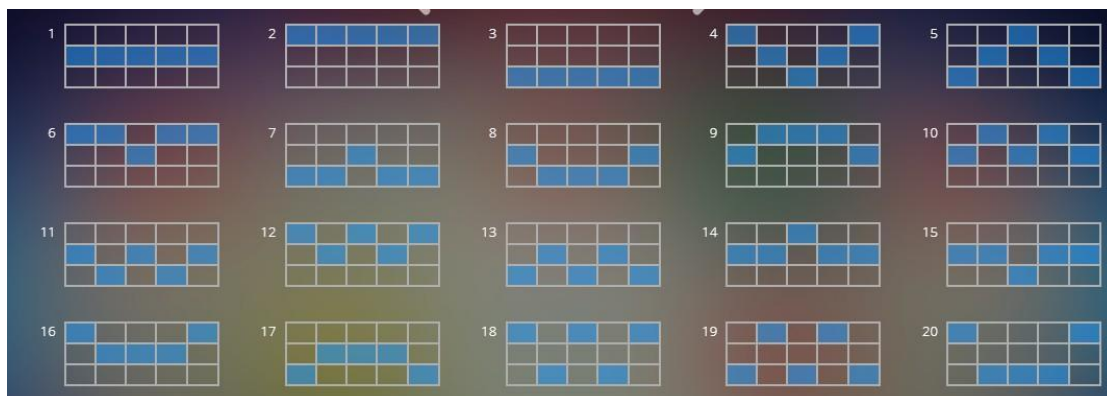

Izmaksu apraksts

Regulāro Izmaksu Apraksts

Lai parastie simboli veidotu laimīgo kombināciju, jāsakrīt sekojošiem apstākļiem:
Simboliem jābūt līdzās uz aktīvas izmaksas līnijas.
Laimīgās kombinācijas veidojas no kreisās uz labo pusi. Vismaz vienam no simboliem jābūt attēlotam uz pirmā ruļļa.

						
5 150			5 100			
4 40			4 30			
3 10			3 5			

Izmaksu Līniju Apraksts.

Laimests tiek izmaksāts tikai par laimīgajām kombinācijām uz aktīvajām izmaksas līnijām.

Līnijas, kas redzamas attēlā, parāda iespējamās izmaksas līniju formas: