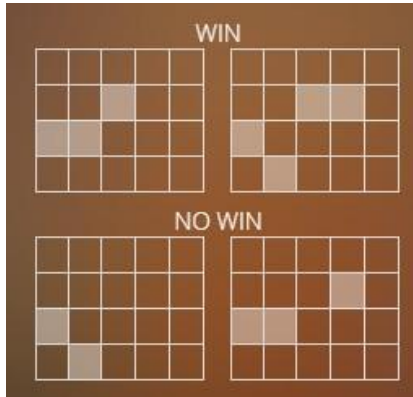

Izmaksu apraksts

Regulāro Izmaksu Apraksts

Lai parastie simboli veidotu laimīgo kombināciju, jāsakrīt sekojošiem apstākļiem:

- Simboliem jābūt līdzās uz aktīvas izmaksas līnijas.
- Laimīgās kombinācijas veidojas no kreisās uz labo pusi. Vismaz vienam no simboliem jābūt attēlotam uz 1. ruļļa.
- Regulārās Izmaksas parādītas Izmaksu attēlos. Izmaksas parādītas ar likmi 0.20 EUR. Palielinot likmi, proporcionāli palielinās līniju izmaksas:

		
5 0.40	5 0.30	5 0.20
4 0.10	4 0.09	4 0.08
3 0.05	3 0.04	3 0.03

				
5 0.15	5 0.13	5 0.10	5 0.10	5 0.10
4 0.06	4 0.05	4 0.04	4 0.04	4 0.04
3 0.02	3 0.02	3 0.01	3 0.01	3 0.01

Izmaksas Līniju Apraksts.

Laimests tiek izmaksāts tikai par laimīgajām kombinācijām uz aktīvajām izmaksas līnijām. Līnijas, kas redzamas attēlā, parāda iespējamās izmaksas līniju formas: