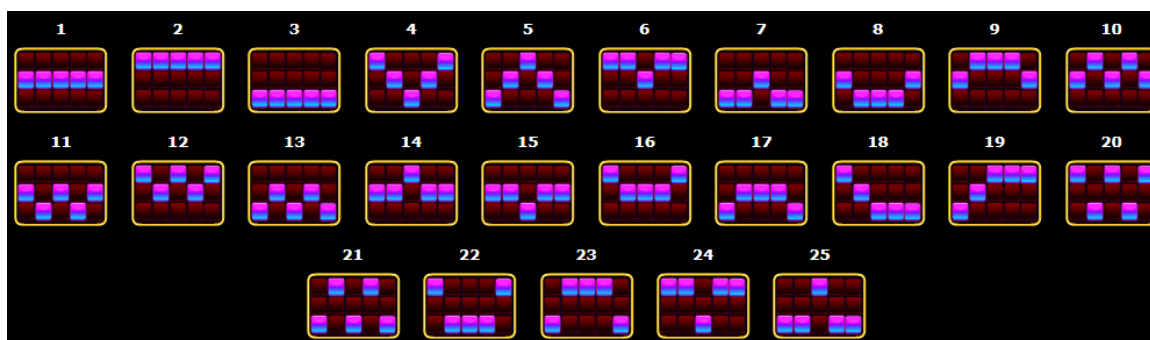

### *Izmaksu apraksts*

Lai parastie simboli veidotu laimīgo kombināciju, jāsakrīt sekojošiem apstākļiem:

- Simboliem jābūt līdzās uz aktīvas izmaksas līnijas.
- Laimīgās kombinācijas veidojas no kreisās uz labo pusi. Pirmajam kombinācijas simbolam jāatrodas uz 1.ruļļa.

### *Izmaksas Līniju Apraksts.*

Laimests tiek izmaksāts tikai par laimīgajām kombinācijām uz aktīvajām izmaksas līnijām no kreisās puses

Līnijas, kas redzamas attēlā, parāda iespējamās izmaksas līniju formas: