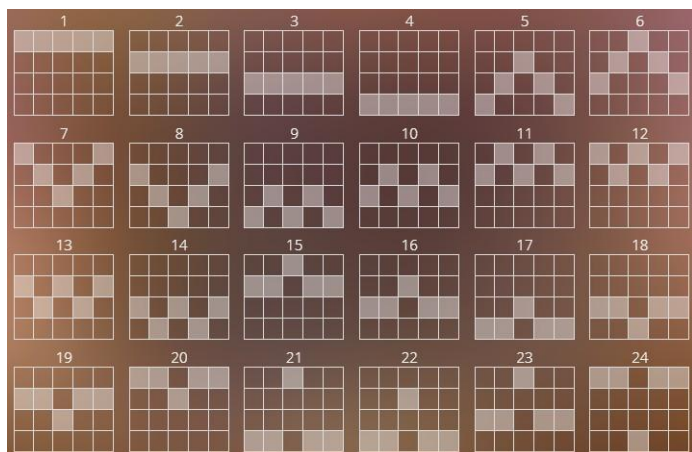

5 | 1.00	5 | 1.00	5 | 0.75	5 | 0.75	5 | 0.75
4 | 0.25	4 | 0.25	4 | 0.20	4 | 0.20	4 | 0.20
3 | 0.05	3 | 0.05	3 | 0.05	3 | 0.05	3 | 0.05

Izmaksas Līniju Apraksts.

Laimests tiek izmaksāts tikai par laimīgajām kombinācijām uz aktīvajām izmaksas līnijām. Līnijas, kas redzamas attēlā, parāda iespējamās izmaksas līniju formas:

7. Kārtība, kādā notiek pieteikšanās uz laimestu un kādā to izsniedz

Laimests tiek automātiski ieskaitīts klienta Spins.lv kontā. Izmaksā tos laimestus, kas ir laimēti saskaņā ar tiešsaistes spēlē esošajiem spēles noteikumiem un laimējošo kombināciju tabulu.

8. Termiņš, līdz kuram azartspēles dalībnieks var pieteikties uz laimestu

Laimesti, kas nepārsniedz 720 euro tiek izmaksāti nekavējoties pēc spēles sesijas beigām. Laimesti no 720 euro līdz 14300 euro tiek izmaksāti 24 stundu laikā. Laimesti, kuri pārsniedz 14300 euro tiek izmaksāti ne vēlāk kā 30 dienu laikā un ne vairāk, ka divos maksājumos, pirmais no kuriem sastāda 30% no laimesta summas un tiek izmaksāts ne vēlāk 15 dienu laikā, bet otrais, kurš sastāda 70% no laimesta summas ne vēlāk, ka 30 dienu laikā.