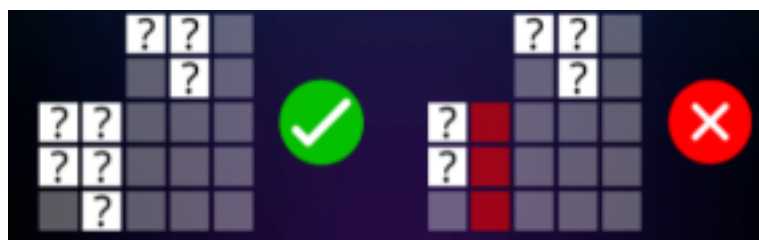

Izmaksu apraksts

Lai parastie simboli veidotu laimīgo kombināciju, jāsakrīt sekojošiem apstākļiem:

- Simboliem jābūt līdzās uz aktīvas izmaksas līnijas.
- Laimēto kreītu skaits atkarīgs no kopējā laimesta monētās reizinājuma ar jūsu izvēlēto monētas vērtību.
- Laimīgās kombinācijas veidojas no kreisās uz labo pusi. Pirmajam kombinācijas simbolam jāatrodas uz 1. ruļļa.
- Izmaksas ar likmes vērtību 0.20 EUR parādītas attēlos. Palielinot likmi, proporcionāli mainās izmaksas.

Izmaksas Līniju Apraksts.

Laimests tiek izmaksāts tikai par laimīgajām kombinācijām uz aktīvajām izmaksas līnijām no kreisās puses.

Līnijas, kas redzamas attēlā, parāda iespējamās izmaksas līniju formas: