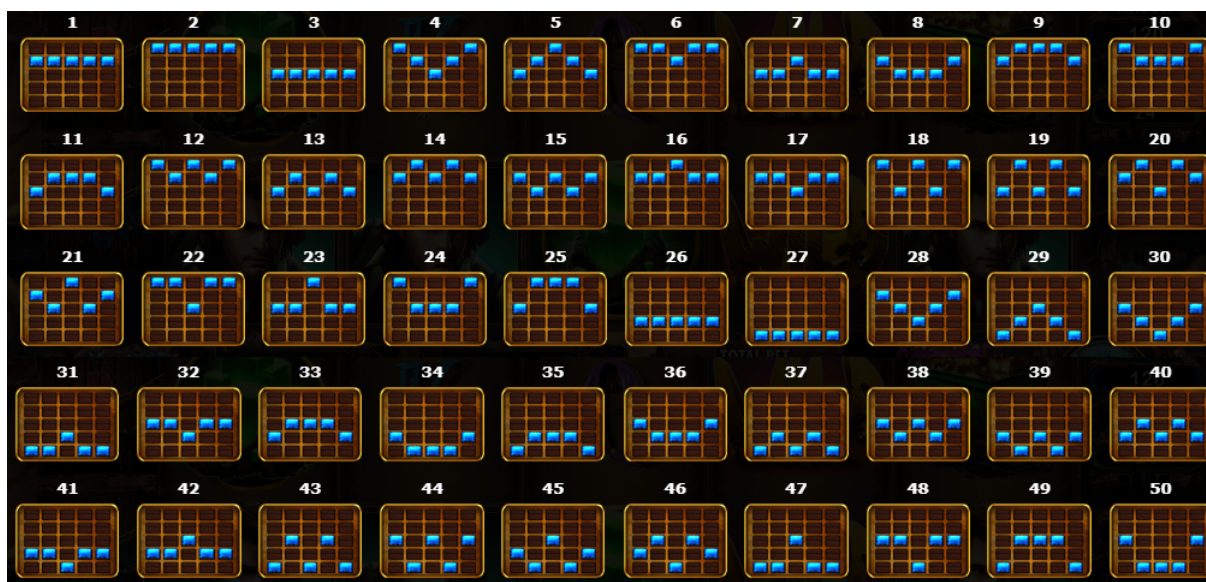

7. Kārtība, kādā notiek pieteikšanās uz laimestu un kādā to izsniedz

Laimests tiek automātiski ieskaitīts klienta Spins.lv kontā. Izmaksā tos laimestus, kas ir laimēti saskaņā ar tiešsaistes spēlē esošajiem spēles noteikumiem un laimējošo kombināciju tabulu.

8. Termiņš, līdz kuram azartspēles dalībnieks var pieteikties uz laimestu

Laimesti, kas nepārsniedz 720 euro tiek izmaksāti nekavējoties pēc spēles sesijas beigām. Laimesti no 720 euro līdz 14300 euro tiek izmaksāti 24 stundu laikā. Laimesti, kuri pārsniedz 14300 euro tiek izmaksāti ne vēlāk kā 30 dienu laikā un ne vairāk, ka divos maksājumos, pirmais no kuriem sastāda 30% no laimesta summas un tiek izmaksāts ne vēlāk 15 dienu laikā, bet otrais, kurš sastāda 70% no laimesta summas ne vēlāk, kā 30 dienu laikā.