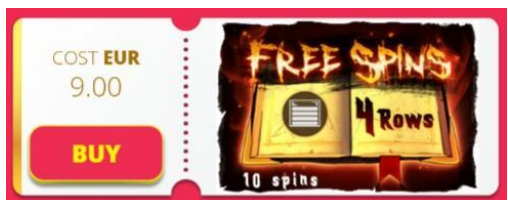

“Nolimit Bonus” opcijas noteikumi (ja ir pieejams operatora konfigurācijā)

1. Spēlētājam ir iespēja nopirkt bezmaksas griezienus.
2. Bezmaksas griezieni ar aktīvām 3 rindām izmaksās 60x likmes vērtība, ar 4 aktīvām rindām 90x likmes vērtība un ar 5 aktīvām rindām 120x likmes vērtība.
3. Tiklīdz bezmaksas griezieni tiek nopirkti, tie uzreiz tiek aktivizēti un darbojas visi iepriekš minētie noteikumi.

Spēles vadība

Lai spēlētu, rīkojieties šādi: