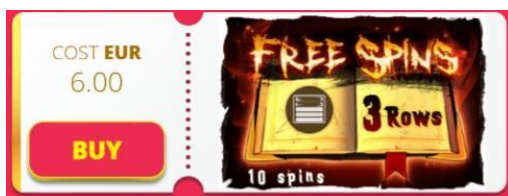

“Nolimit Bonus” opcijas noteikumi (ja ir pieejams operatora konfigurācijā)

1. Spēlētājam ir iespēja nopirkt bezmaksas griezienus.
2. Bezmaksas griezieni ar aktīvām 3 rindām izmaksās 60x likmes vērtība, ar 4 aktīvām rindām 90x likmes vērtība un ar 5 aktīvām rindām 120x likmes vērtība.
3. Tiklīdz bezmaksas griezieni tiek nopirkti, tie uzreiz tiek aktivizēti un darbojas visi iepriekš minētie noteikumi.

Spēles vadība

Lai spēlētu, rīkojieties šādi: