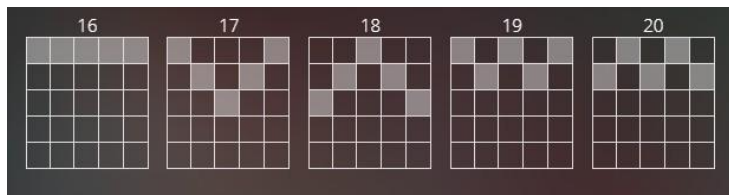

### *Izmaksas Līniju Apraksts.*

Laimests tiek izmaksāts tikai par laimīgajām kombinācijām uz aktīvajām izmaksas līnijām. Līnijas, kas redzamas attēlā, parāda iespējamās izmaksas līniju formas:

Trīs aktīvas rindas:

1 	2 	3 	4 	5 	6 
7 	8 	9 	10 		

Četras aktīvas rindas:

11 	12 	13 	14 	15 
---	---	---	---	---

Piecas aktīvas rindas: