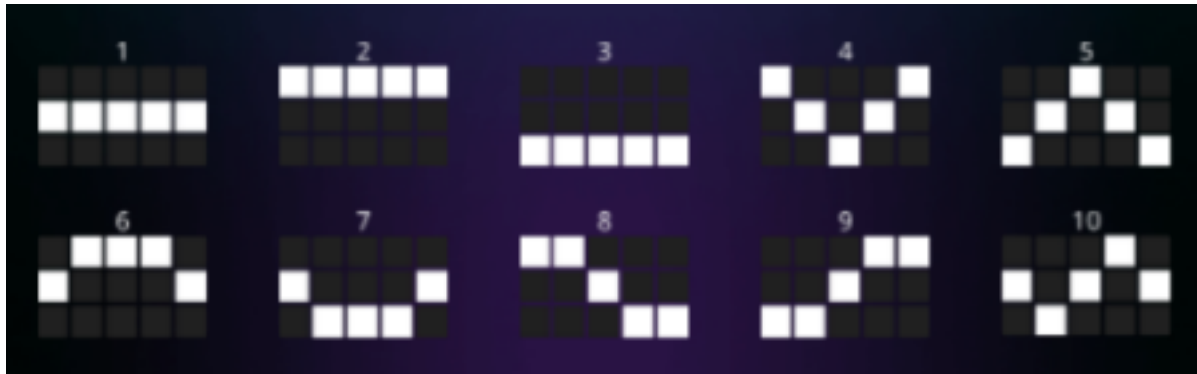

7. Kārtība, kādā notiek pieteikšanās uz laimestu un kādā to izsniedz

Laimests tiek automātiski ieskaitīts klienta Spins.lv kontā. Izmaksā tos laimestus, kas ir laimēti saskaņā ar tiešsaistes spēlē esošajiem spēles noteikumiem un laimējošo kombināciju tabulu.

8. Termiņš, līdz kuram azartspēles dalībnieks var pieteikties uz laimestu

Laimesti, kas nepārsniedz 720 euro tiek izmaksāti nekavējoties pēc spēles sesijas beigām. Laimesti no 720 euro līdz 14300 euro tiek izmaksāti 24 stundu laikā. Laimesti, kuri pārsniedz 14300 euro izmaksā azartspēles noteikumos apstiprinātā kārtībā ne vēlāk kā 30 dienu laikā un ne vairāk kā divos maksājumos.

9. Kur dalībnieks var vērsties pretenziju gadījumā, kā arī pretenziju izskatīšanas kārtība

Sūdzības un pretenzijas pieņem tikai rakstiskā veidā, 30 dienu laikā pēc spēles sesijas beigām Kompānijas administrācijā pēc adreses: Rīga, Ganību dambis 10a, LV-1045 vai parakstītu ar drošu elektronisko parakstu, kas satur laika zīmogu, sūtot uz e-pasta adresi support@optibet.lv. tālr. (+371) 67298114 vai (+371) 67313434. Sūdzības tiks izskatītas un atbildes tiek sniegtas 10 darba dienu laikā no to saņemšanas brīža.

10. Cita informācija, kuru azartspēles organizētājs uzskata par nepieciešamu.