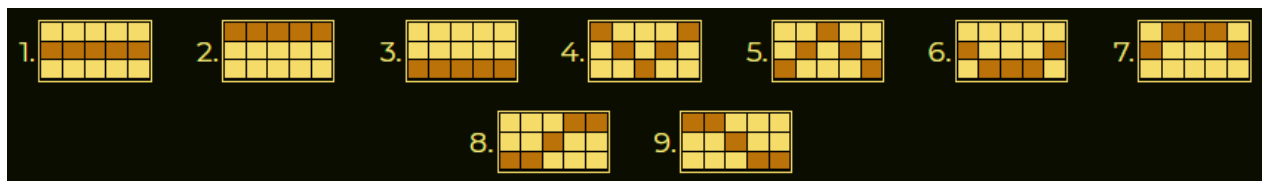

3. Klikšķiniet uz ikonas “**Spin**” . Ruļļi sāk griezties ar jūsu izvēlēto likmi.

Automātiskais vadības režīms:

Sadaļa **Number of plays** (Griezienu skaits). Izvēlies, cik reizes pēc kārtas ruļļi griezīsies Automātiskajā režīmā.

Izmaksu apraksts

Izmaksu apraksts

Lai parastie simboli veidotu laimīgo kombināciju, jāsakrīt sekojošiem apstākļiem:

- Simboliem jābūt līdzās uz aktīvas izmaksas līnijas.
- Laimēto kredītu skaits atkarīgs no kopējā laimesta monētās reizinājuma ar jūsu izvēlēto monētas vērtību.
- Izmaksu koeficienti parādīti attēlos:

	5 4 3 2	1000x 250x 50x 5x		5 4 3 2	500x 100x 25x 5x				5 4 3 2	150x 40x 10x (of a kind)
	5 4 3 2	250x 75x 15x 5x			5 4 3 2	100x 20x 5x (of a kind)		5 4 3 2	5000x 1000x 100x 10x	

Izmaksas Līniju Apraksts.

Laimests tiek izmaksāts tikai par laimīgajām kombinācijām uz aktīvajām izmaksas līnijām no kreisās puses.

Līnijas, kas redzamas attēlā, parāda iespējamās izmaksas līniju formas :

7. Kārtība, kādā notiek pieteikšanās uz laimestu un kādā to izsniedz