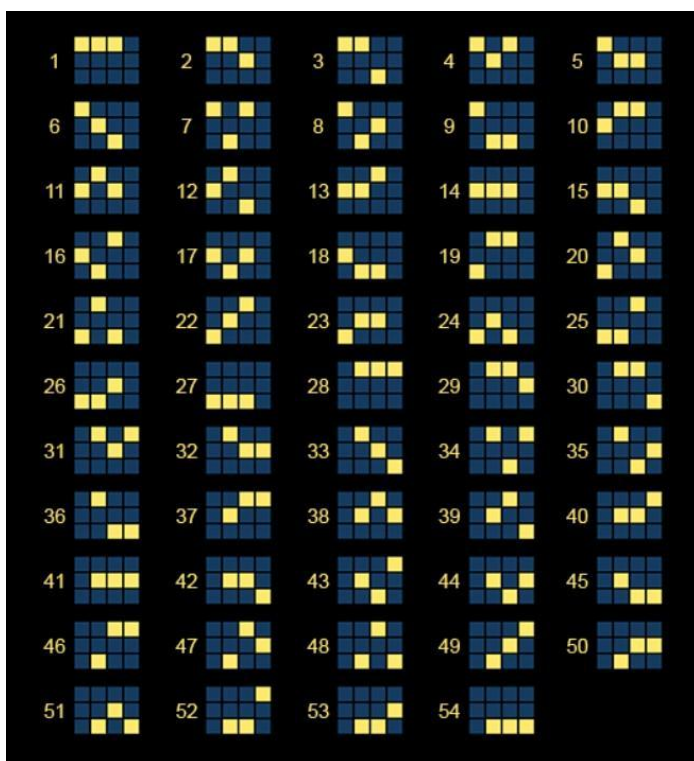

7. Kārtība, kādā notiek pieteikšanās uz laimestu un kādā to izsniedz

Laimests tiek automātiski ieskaitīts klienta Spins.lv kontā. Izmaksā tos laimestus, kas ir laimēti saskaņā ar tiešsaistes spēlē esošajiem spēles noteikumiem un laimējošo kombināciju tabulu.

8. Termiņš, līdz kuram azartspēles dalībnieks var pieteikties uz laimestu

Laimesti, kas nepārsniedz 720 euro tiek izmaksāti nekavējoties pēc spēles sesijas beigām. Laimesti no 720 euro līdz 14300 euro tiek izmaksāti 24 stundu laikā. Laimesti, kuri pārsniedz 14300 euro tiek izmaksāti ne vēlāk kā 30 dienu laikā un ne vairāk, ka divos maksājumos, pirmais no kuriem sastāda 30% no laimesta summas un tiek izmaksāts ne vēlāk 15 dienu laikā, bet otrais, kurš sastāda 70% no laimesta summas ne vēlāk, kā 30 dienu laikā.

9. Kur dalībnieks var vērsties pretenziju gadījumā, kā arī pretenziju izskatīšanas kārtība

Sūdzības un pretenzijas pieņem tikai rakstiskā veidā, 15 dienu laikā pēc spēles sesijas beigām Kompānijas administrācijā pēc adreses: Rīga, Krišjāņa Valdemāra iela 33-6, LV-1010. Tāpat iespējams sazināties, atverot klientu atbalsta čatu mājāslapā vai rakstot uz support@spins.lv epasta adresi, un parakstot savu vēstuli ar drošu elektronisko parakstu, kas satur laika zīmogu. Sūdzības tiks izskatītas un atbildes tiek sniegtas 10 darba dienu laikā no to saņemšanas brīža.

10. cita informācija, kuru azartspēles organizētājs uzskata par nepieciešamu.