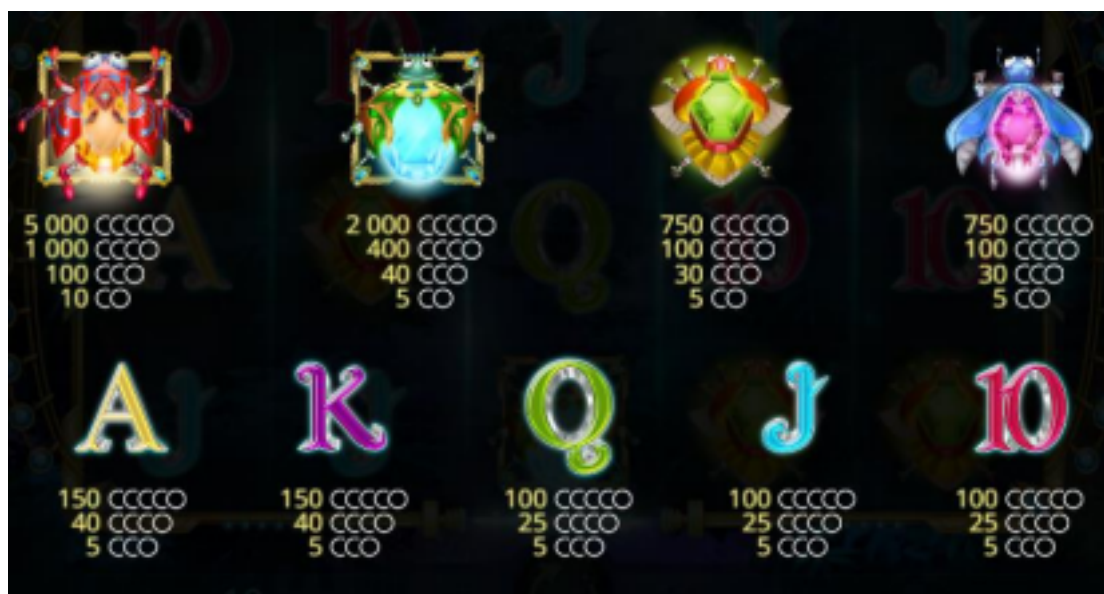

Nosacījums, lai saņemtu laimestu, ir griezt ruļļus līdz uz tiem attēlotie simboli veidotu laimīgās kombinācijas uz katra spēles ruļļa. Laimests atkarīgs no izveidotajām laimīgajām kombinācijām. Katras kombinācijas laimests Izmaksu Tabulā tiek norādīts

skaitļos. Laimēto kredītu daudzums atkarīgs no izvēlētās līniju vērtības.

Izmaksu apraksts

Regulāro Izmaksu Apraksts

Lai parastie simboli veidotu laimīgo kombināciju, jāsakrīt sekojošiem apstākļiem:

- Simboliem jābūt līdzās uz katra spēles ruļļa.
- Laimīgās kombinācijas veidojas no kreisās uz labo pusi. Vismaz vienam no simboliem jābūt attēlotam uz pirmā ruļļa. Simbolu kombinācijas neveidojas, ja pirmais simbols ir uz otrā ruļļa.