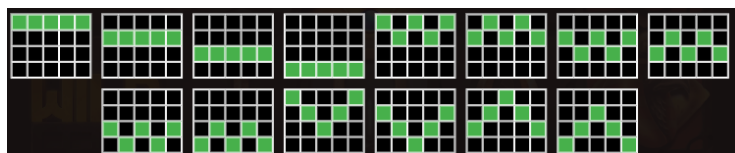

Izmaksu apraksts

Regulāro Izmaksu Apraksts

Lai parastie simboli veidotu laimīgo kombināciju, jāsakrīt sekojošiem apstākļiem:

- Simboliem jābūt līdzās uz aktīvas izmaksas līnijas.
- Laimīgās kombinācijas veidojas no kreisās uz labo pusi. Vismaz vienam no simboliem jābūt attēlotam uz 1. ruļļa.

Izmaksas Līniju Apraksts.

Laimests tiek izmaksāts tikai par laimīgajām kombinācijām uz aktīvajām izmaksas līnijām. Līnijas, kas redzamas attēlā, parāda iespējamās izmaksas līniju formas:

7. Kārtība, kādā notiek pieteikšanās uz laimestu un kādā to izsniedz