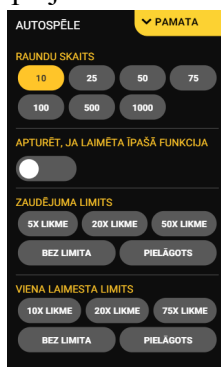

“Down Below” bezmaksas griezienu noteikumi

1. 4 “FS” simboli aktivizē 10 “Down Below” bezmaksas griezienus.
2. Bezmaksas griezienu laikā uz spēles laukuma var parādīties “Diver Wild” simbols, kas izplešas uz visu rulli un atklāj reizinātāju 2x, 3x, 4x, 5x, 6x, 7x, 8x, 9x, 10x, 15x, 20x, 25x, 50x, 100x vai 200x.
3. Katram “Diver Wild” simbolam ir 3 dzīvības, kas norāda, cik griezienus šis simbols paliks uz spēles laukuma.
4. Griezienu sākumā “Diver Wild” var pārvietoties uz blakus rulli, iztērējot vienu dzīvību.
5. Kad dzīvību skaits sasniedz 0, “Diver Wild” simbols pazūd no spēles laukuma.
6. Ja bezmaksas griezienu laikā uz spēles laukuma parādās 2 vai 3 “FS” simboli, tiek piešķirti papildus 2 vai 4 bezmaksas griezieni attiecīgi.
7. Bezmaksas griezieni tiek izspēlēti ar tādu pašu likmi, ar kādu tika aktivizēti.

“Bonus Buy” funkcijas noteikumi

1. Lietotājiem ir iespēja iegādāties jebkuru no bonusa spēlēm.
2. Maksa ir atkarīga no likmes vērtības un izvēlēta bonusa.
3. Darbojas visi iepriekš minētie noteikumi.

Spēles vadība

Lai spēlētu, rīkojieties šādi:

1. Lai paaugstinātu vai pazeminātu likmes vērtību, lietojiet “Bet”  izvēlni:

2. Klikšķiniet uz “Start”:  Ruļļi sāk griezties ar jūsu izvēlēto likmi.

Automātiskais vadības režīms:

1. Nospiežot “Autoplay”  ikonu, Jūs varat izvēlēties vienu vai vairākas piedāvātās opcijas:

6. Nosacījumi, kuriem iestājoties dalībnieks saņem laimestu, un laimestu lielums [arī laimestu attiecība pret dalības maksu (likmi)]