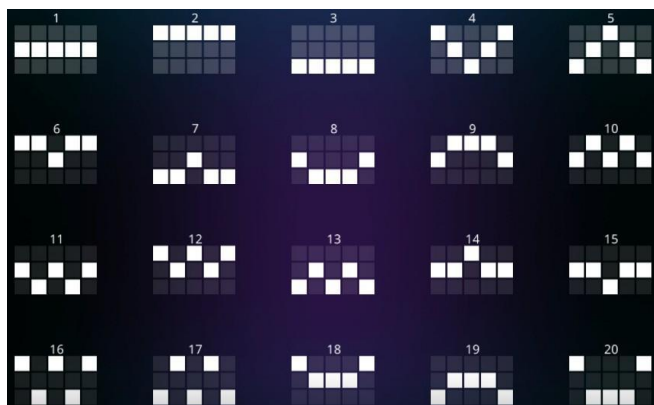

Nosacījums, lai saņemtu laimestu, ir griezt ruļļus līdz uz tiem attēlotie simboli veidotu laimīgās kombinācijas uz aktīvajām izmaksas līnijām. Laimests atkarīgs no izveidotajām laimīgajām kombinācijām.

Izmaksu apraksts

Izmaksu apraksts

Lai parastie simboli veidotu laimīgo kombināciju, jāsakrīt sekojošiem apstākļiem:

- Simboliem jābūt līdzās uz aktīvas izmaksas līnijas.

- Laimīgās kombinācijas veidojas no kreisās uz labo pusi. Pirmajam kombinācijas simbolam jāatrodas uz 1. ruļļa.
- Izmaksas ar likmes vērtību 0.40 EUR parādītas attēlos. Palielinot likmi, proporcionāli mainās izmaksas.

Izmaksas Līniju Apraksts.

Laimests tiek izmaksāts tikai par laimīgajām kombinācijām uz aktīvajām izmaksas līnijām no kreisās puses.

Līnijas, kas redzamas attēlā, parāda iespējamās izmaksas līniju formas: