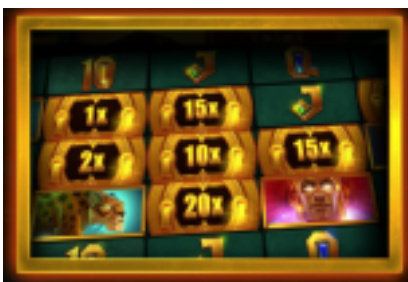

Spēles noteikumi

Vispārējie noteikumi

1. Likmes lielums griezienā ir 20 monētas.
2. Monētas vērtība ir no 0.01 € līdz 0.6 €.
3. Spēle notiek uz 117 649 izmaksas līnijām
4. Nepareiza darbība atceļ visas spēles un izmaksas.

Aizstājējsimbola (“Wild”) noteikumi

1. “Wild” simbols aizstāj visus simbolus, izņemot Saules Diska “Scatter” simbolu.

Izkaisīta (“Scatter”) simbola noteikumi

1. 5 vai vairāki Saules Diska “Scatter” simboli iedarbina Azteku Zelta Naudas atkārtotos griezienus.

Kaskāžu laimestu noteikumi

1. Katrs laimīgais simbols izraisa simbolu kaskādi un tā vietā iekrīt cits simbols.

Azteku Zelta Naudas atkārtoto griezienu noteikumi

1. Iegūstiet 5. Saules Diska “Scatter” simbolus, lai iedarbinātu Acteku Zelta Naudas atkārtoto griezienu spēli.
2. Sāciet ar 3. atkārtotiem griezieniem un ja parādīsies jauns “Scatter” simbols, atkārtoto griezienu skaits tiks restartēts līdz 3.
3. Mini, Major un Mega Saules Diska “Scatter” simboli ļauj iegūt vēl lielākus laimestus.
4. Aizpildiet visu spoli, lai aktivizētu reizinātāju, ar kuru tiks sareizināti visi Saules Diska “Scatter” simboli uz šīs spoles.
5. Kad būs izspēlēti atkārtotie griezieni, tiks izmaksātas visas redzamas Saules Diska “Scatter” simbolu vērtības.
6. Saules Diska simbolu vērtības tiks sareizinātas ar kopējo likmi.

Izmaksu Noteikumi

1. Jums tiek izmaksāts laimests tikai par lielāko laimīgo kombināciju no katras aktīvās izmaksas līnijas.
2. Bonusa spēles laimesti tiek pieskaitīti izmaksas līnijas laimestiem.
3. Lai veidotos regulārās laimīgās kombinācijas, simboliem uz aktīvas izmaksas līnijas jāatrodas blakus.
4. Nepareiza darbība atceļ visas spēles un izmaksas.