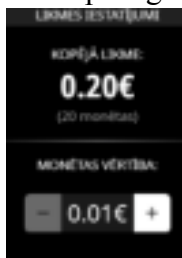

Aizstājējsimbola (“Wild”) noteikumi

1. “Wild” simbols aizstāj visus simbolus, izņemot Saules Diska “Scatter” simbolu.

Izkaisīta (“Scatter”) simbola noteikumi

1. 5 vai vairāki Saules Diska “Scatter” simboli iedarbina Azteku Zelta Naudas atkārtotos griezienus.

Kaskāžu laimestu noteikumi

1. Katrs laimīgais simbols izraisa simbolu kaskādi un tā vietā iekrīt cits simbols.

Azteku Zelta Naudas atkārtoto griezienu noteikumi

1. Iegūstiet 5. Saules Diska “Scatter” simbolus, lai iedarbinātu Acteku Zelta Naudas atkārtoto griezienu spēli.
2. Sāciet ar 3. atkārtotiem griezieniem un ja parādīsies jauns “Scatter” simbols, atkārtoto griezienu skaits tiks restartēts līdz 3.
3. Mini, Major un Mega Saules Diska “Scatter” simboli ļauj iegūt vēl lielākus laimestus.
4. Aizpildiet visu spoli, lai aktivizētu reizinātāju, ar kuru tiks sareizināti visi Saules Diska “Scatter” simboli uz šīs spoles.
5. Kad būs izspēlēti atkārtotie griezieni, tiks izmaksātas visas redzamas Saules Diska “Scatter” simbolu vērtības.
6. Saules Diska simbolu vērtības tiks sareizinātas ar kopējo likmi.

Izmaksu Noteikumi

1. Jums tiek izmaksāts laimests tikai par lielāko laimīgo kombināciju no katras aktīvās izmaksas līnijas.
2. Bonusa spēles laimesti tiek pieskaitīti izmaksas līnijas laimestiem.
3. Lai veidotos regulārās laimīgās kombinācijas, simboliem uz aktīvas izmaksas līnijas jāatrodas blakus.
4. Nepareiza darbība atceļ visas spēles un izmaksas.

Spēles vadība

Lai spēlētu, rīkojieties šādi:

1. Lai paaugstinātu vai pazeminātu monētas vērtību, lietojiet “Coin value” izvēlni.

2. Klikšķiniet uz ikonas “Spin”.

Ruļļi sāk griezties ar jūsu izvēlēto likmi.