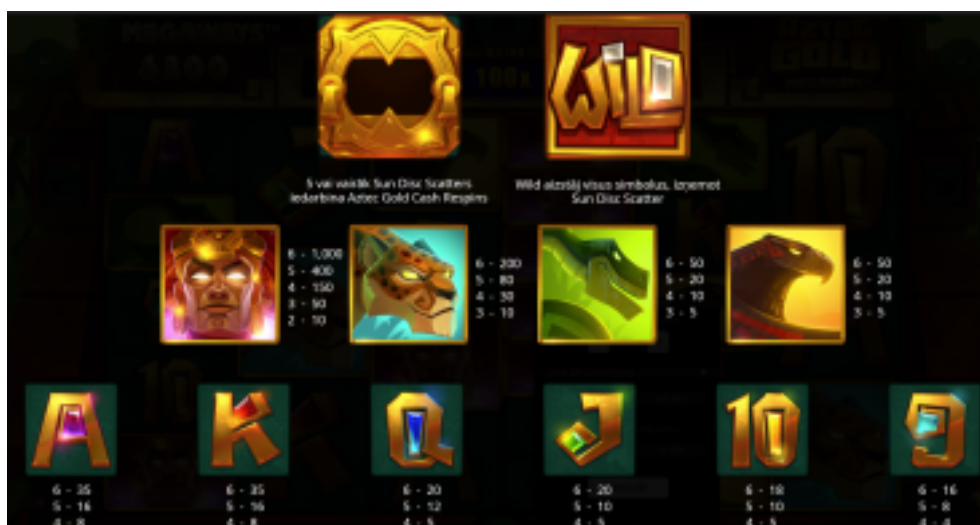

Izmaksas monētās parādītas izmaksu attēlā:

Izmaksas Līniju Apraksts.

Laimests tiek izmaksāts tikai par laimīgajām kombinācijām uz izmaksas līnijām no kreisās puses.

Vienādi simboli uz izmaksas līnijas veido izmaksu.

Pirmajam kombinācijas simbolam jāatrodas uz 1.ruļļa: