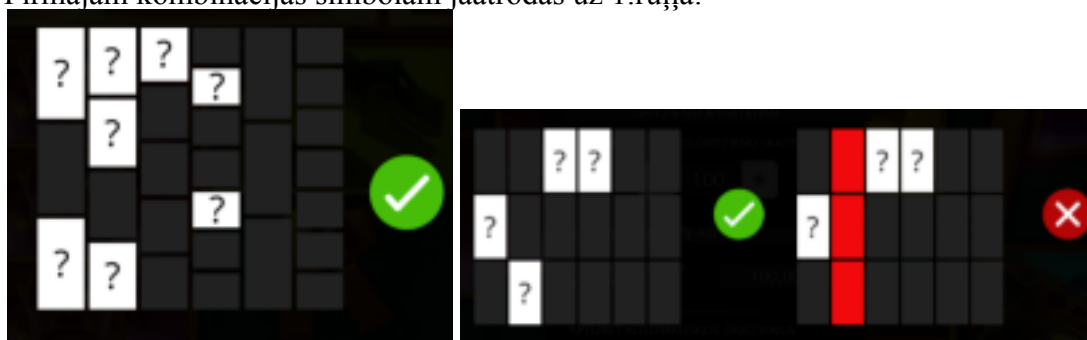

Izmaksu apraksts

Lai parastie simboli veidotu laimīgo kombināciju, jāsakrīt sekojošiem apstākļiem:

- Simboliem jābūt līdzās uz aktīvas izmaksas līnijas.
- Laimīgās kombinācijas veidojas no kreisās uz labo pusi. Pirmajam kombinācijas simbolam jāatrodas uz 1.ruļļa. Simbolu kombinācijas neveidojas, ja pirmais simbols ir uz otrā, trešā, ceturtā vai piektā ruļļa.

Izmaksas monētās parādītas izmaksu attēlā:

Izmaksas Līniju Apraksts.

Laimests tiek izmaksāts tikai par laimīgajām kombinācijām uz izmaksas līnijām no kreisās puses.

Vienādi simboli uz izmaksas līnijas veido izmaksu.

Pirmajam kombinācijas simbolam jāatrodas uz 1.ruļļa:

7. Kārtība, kādā notiek pieteikšanās uz laimestu un kādā to izsniedz

Laimests tiek automātiski ieskaitīts klienta Spins.lv kontā. Izmaksā tos laimestus, kas ir laimēti saskaņā ar tiešsaistes spēlē esošajiem spēles noteikumiem un laimējošo kombināciju tabulu.