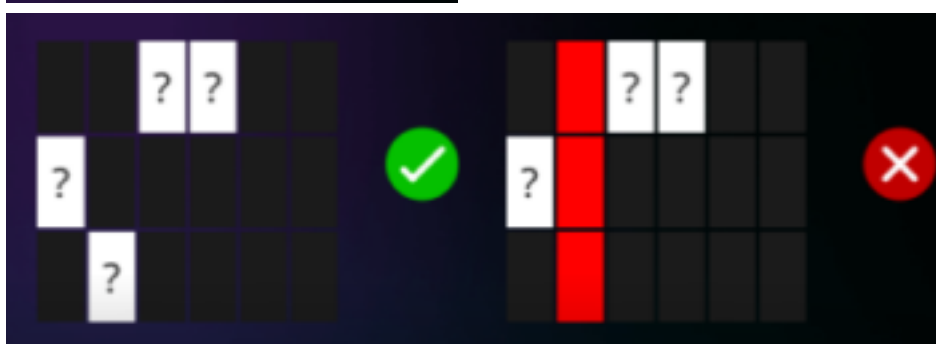

### *Izmaksu apraksts*

Lai parastie simboli veidotu laimīgo kombināciju, jāsakrīt sekojošiem apstākļiem:

- Simboliem jābūt līdzās uz aktīvas izmaksas līnijas.
- Laimēto kreītu skaits atkarīgs no kopējā laimesta monētās reizinājuma ar jūsu izvēlēto monētas vērtību.
- Laimīgās kombinācijas veidojas no kreisās uz labo pusi. Pirmajam kombinācijas simbolam jāatrodas uz 1. ruļļa.
- Izmaksas ar likmes vērtību 0.20 EUR parādītas attēlos. Palielinot likmi, proporcionāli mainās izmaksas.

### *Izmaksas Līniju Apraksts.*

Laimests tiek izmaksāts tikai par laimīgajām kombinācijām uz aktīvajām izmaksas līnijām no kreisās puses.

Līnijas, kas redzamas attēlā, parāda iespējamās izmaksas līniju formas: