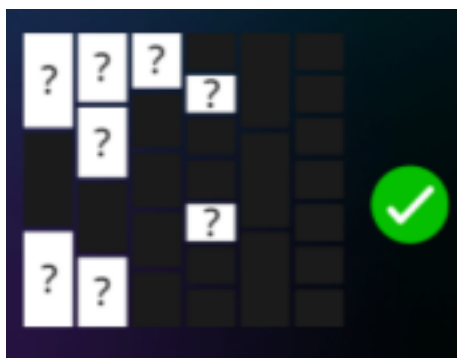

Laimests tiek izmaksāts tikai par laimīgajām kombinācijām uz aktīvajām izmaksas līnijām no kreisās puses.

Līnijas, kas redzamas attēlā, parāda iespējamās izmaksas līniju formas:

7. Kārtība, kādā notiek pieteikšanās uz laimestu un kādā to izsniedz

Laimests tiek automātiski ieskaitīts klienta Spins.lv kontā. Izmaksā tos laimestus, kas ir laimēti saskaņā ar tiešsaistes spēlē esošajiem spēles noteikumiem un laimējošo kombināciju tabulu.

8. Termiņš, līdz kuram azartspēles dalībnieks var pieteikties uz laimestu

Laimesti, kas nepārsniedz 720 euro tiek izmaksāti nekavējoties pēc spēles sesijas beigām.

Laimesti no 720 euro līdz 14300 euro tiek izmaksāti 24 stundu laikā. Laimesti, kuri pārsniedz 14300 euro izmaksā azartspēles noteikumos apstiprinātā kārtībā ne vēlāk kā 30 dienu laikā un ne vairāk kā divos maksājumos.

9. Kur dalībnieks var vērsties pretenziju gadījumā, kā arī pretenziju izskatīšanas kārtība

Sūdzības un pretenzijas pieņem tikai rakstiskā veidā, 15 dienu laikā pēc spēles sesijas beigām Kompānijas administrācijā pēc adreses: Rīga, Krišjāņa Valdemāra iela 33-6, LV-1010. Tāpat iespējams sazināties, atverot klientu atbalsta čatu mājāslapā vai rakstot uz support@spins.lv epasta adresi, un parakstot savu vēstuli ar drošu elektronisko parakstu, kas satur laika zīmogu. Sūdzības tiks izskatītas un atbildes tiek sniegtas 10 darba dienu laikā no to saņemšanas brīža.

10. Cita informācija, kuru azartspēles organizētājs uzskata par nepieciešamu.