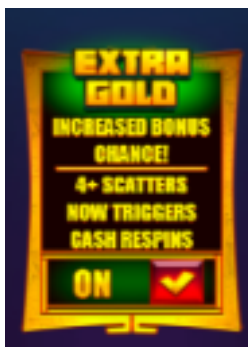

"Extra Gold" funkcijas noteikumi

1. Ja tiek aktivizēta "Extra Gold" funkcija, tiek palielināta iespēja saņemt bonus funkciju un "Cash Respin" funkcija tiek aktivizēta ar 4 "Scatter" simboliem.
2. Likmes vērtība tiek palielināta par 25%.

Izmaksu Noteikumi

1. Jums tiek izmaksāts laimests tikai par lielāko laimīgo kombināciju no katras aktīvās izmaksas līnijas.
2. Bonusa spēles laimesti tiek pieskaitīti izmaksas līnijas laimestiem.
3. Lai veidotos regulārās laimīgās kombinācijas, simboliem uz aktīvas izmaksas līnijas jāatrodas blakus.
4. Nepareiza darbība atceļ visas spēles un izmaksas.

Spēles vadība

Lai spēlētu, rīkojieties šādi:

1. Lai paaugstinātu vai pazeminātu monētas vērtību, lietojiet "Total Bet" izvēlni.
2. Klikšķiniet uz ikonas "Spin".