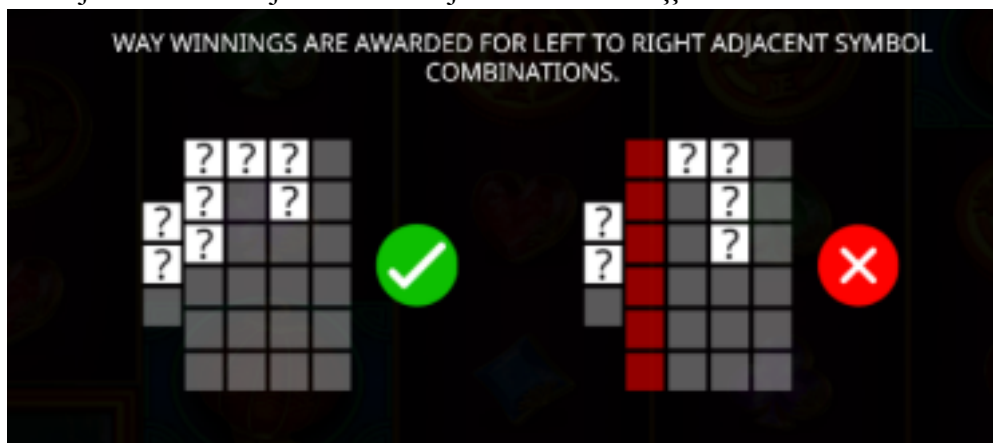

Bezmaksas griezienu noteikumi

1. Trīs vai četri Bonus simboli jebkur uz spolēm aktivizē konkrētu bezmaksas griezienu skaitu atbilstoši izmaksu tabulai.
2. Bonus simbols var parādīties tikai uz 2., 3., 4. un 5. spoles, viens uz katras spoles.
3. Bezmaksas griezienu laikā likmes summa paliek tāda pati, kā griezienā, kura laikā tika iedarbināti Bezmaksas griezieni, un tā nevar tikt mainīta.

Izmaksu apraksts

Lai parastie simboli veidotu laimīgo kombināciju, jāsakrīt sekojošiem apstākļiem:

- Simboliem jābūt līdzās uz aktīvas izmaksas līnijas.
- Laimīgās kombinācijas veidojas no kreisās uz labo pusi. Pirmajam kombinācijas simbolam jāatrodas uz 1.ruļļa. Simbolu kombinācijas neveidojas, ja pirmais simbols ir uz otrā, trešā, ceturtā vai piektā ruļļa.

Izmaksas monētās parādītas izmaksu attēlā:

Izmaksas Līniju Apraksts.

Laimests tiek izmaksāts tikai par laimīgajām kombinācijām uz izmaksas līnijām no kreisās puses.

Vienādi simboli uz izmaksas līnijas veido izmaksu.

Pirmajam kombinācijas simbolam jāatrodas uz 1.ruļļa:

7. Kārtība, kādā notiek pieteikšanās uz laimestu un kādā to izsniedz

Laimests tiek automātiski ieskaitīts klienta Spins.lv kontā. Izmaksā tos laimestus, kas ir laimēti saskaņā ar tiešsaistes spēlē esošajiem spēles noteikumiem un laimējošo kombināciju tabulu.