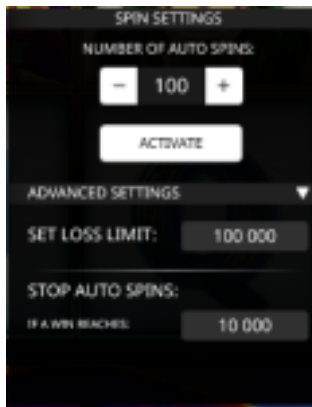

4. Papildu bezmaksas griezienus nevar aktivizēt pašreizējo bezmaksas griezienu laikā.

Izmaksu Noteikumi

1. Jums tiek izmaksāts laimests tikai par lielāko laimīgo kombināciju no katras aktīvās izmaksas līnijas.
2. Bonusa spēles laimesti tiek pieskaitīti izmaksas līnijas laimestiem.
3. Lai veidotos regulārās laimīgās kombinācijas, simboliem uz aktīvas izmaksas līnijas jāatrodas blakus.
4. Nepareiza darbība atceļ visas spēles un izmaksas.

Spēles vadība

Lai spēlētu, rīkojieties šādi:

1. Lai paaugstinātu vai pazeminātu monētas vērtību, lietojiet “Coin value” izvēlni.

2. Klikšķiniet uz ikonas “Spin”.

Ruļļi sāk griezties ar jūsu izvēlēto likmi.

Automātiskais vadības režīms:

Klikšķiniet izvēlni , lai atvērtu iestatījumu logu AUTOMĀTISKIE GRIEZIENI, kurā Jūs varat iestatīt šādas opcijas:

Automātisko griezienu skaits:

- Automātisko griezienu skaits:
klikšķiniet +, lai atlasītu augstāku vērtību, vai klikšķiniet –, lai atlasītu zemāku vērtību;
- Apturēt, ja laimests sasniedz:
klikšķiniet +, lai atlasītu augstāku vērtību, vai klikšķiniet –, lai atlasītu zemāku vērtību;
- Zaudējuma limits:
klikšķiniet +, lai atlasītu augstāku vērtību, vai klikšķiniet –, lai atlasītu zemāku vērtību;