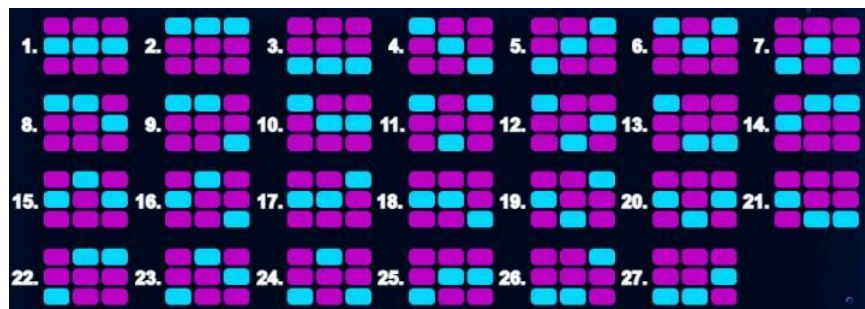

Izmaksu apraksts

Izmaksu apraksts

Lai parastie simboli veidotu laimīgo kombināciju, jāsakrīt sekojošiem apstākļiem:

- Simboliem jābūt līdzās uz aktīvas izmaksas līnijas.
- Laimēto kredītu skaits atkarīgs no kopējā laimesta monētās reizinājuma ar jūsu izvēlēto monētas vērtību.
- Izmaksu koeficienti parādīti attēlos:

 3X 0.2xBET	 3X 0.5xBET	 3X 1xBET
 3X 3xBET	 3X 10xBET	 3X 15xBET

Izmaksas Līniju Apraksts.

Laimests tiek izmaksāts tikai par laimīgajām kombinācijām uz aktīvajām izmaksas līnijām no kreisās puses.

Līnijas, kas redzamas attēlā, parāda iespējamās izmaksas līniju formas :