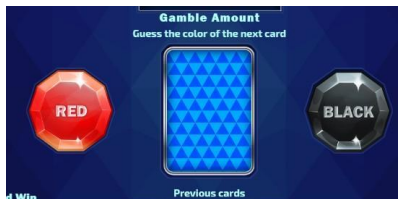

3. Spēlētājam ir iespēja minēt kārts krāsu (reizina laimestu x2).
4. Ja rezultāts netiek uzminēts, laimests tiek anulēts.