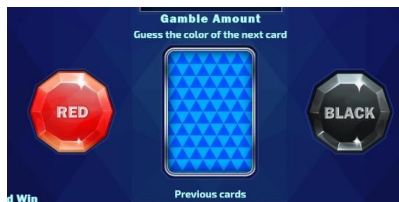

Svarīgi:

- Laimests tiek izmaksāts tikai par lielāko laimīgo kombināciju no katras aktīvās izmaksas līnijas.
- Laimīgās kombinācijas veidojas no kreisās uz labo pusi sākot no jebkura ruļļa.
- Bonusa spēles laimesti tiek pieskaitīti izmaksas līnijas laimestiem.
- Nepareiza darbība atceļ visas spēles un izmaksas.

Spēles noteikumi

Vispārējie noteikumi

1. Nepareiza darbība atceļ visas spēles un izmaksas.

Aizstājēj simbola "Wild" noteikumi

1. "Wild" simbols var parādīties tikai uz 2, 3 un 4 ruļļa.
2. "Wild" simbols aizstāj jebkuru simbolu, lai veidotu laimīgās kombinācijas un aktivizē "243 Respin" funkciju.

"243 Respin" funkcijas noteikumi

1. Laimīgā kombinācija, kuras daļa ir "Wild" simbols, aktivizē "243 Respin" funkciju.
2. Laimīgās kombinācijas simboli pazūd no spēles laukuma, atstājot vietu atkārtotajam griezienam un augstākam laimesta reizinātājam.
3. Funkcija turpinās līdz neveidojas jaunas laimīgās kombinācijas vai līdz laimesta reizinātājs sasniedz atzīmi 5x.
4. Laimesta reizinātājs palielinās ar katru atkārtoto griezienu.
5. Funkcijas laikā izmaksu līniju skaits palielinās līdz 243 izmaksu līnijām.

"Gamble" funkcijas notiekumi

1. "Gamble" funkcija tiek aktivizēta pēc katra laimesta.
2. Spēlētājam ir iespēja savākt esošo laimestu  vai izmantot "Gamble" funkciju , lai palielinātu laimestu.

3. Spēlētājam ir iespēja minēt kārts krāsu (reizina laimestu x2).
4. Ja rezultāts netiek uzminēts, laimests tiek anulēts.