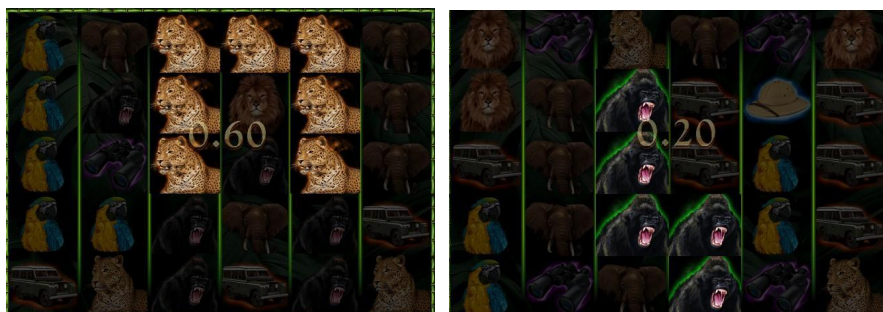

Izmaksas par laimīgās kombinācijas simboliem ar likmi 0.80 EUR paradītas attēlos, palielinot likmi proporcionāli mainās izmaksas.

30	€400	€200	€180	€80	30	€80	€80	€72	€72
29	€360	€160	€156	€64	29	€64	€64	€60	€60
28	€320	€140	€136	€56	28	€56	€56	€52	€52
27	€280	€120	€116	€52	27	€52	€52	€48	€48
26	€240	€100	€96	€48	26	€48	€48	€44	€44
25	€200	€88	€86	€44	25	€44	€44	€42	€42
24	€160	€80	€76	€40	24	€40	€40	€38	€38
23	€140	€72	€68	€36	23	€36	€36	€34.4	€34.4
22	€120	€64	€60	€32	22	€32	€32	€30.4	€30.4
21	€100	€52	€48	€28	21	€28	€28	€26.4	€26.4
20	€80	€40	€36	€24	20	€24	€24	€22.4	€22.4
19	€60	€30	€28	€20	19	€20	€20	€18.4	€18.4
18	€48	€24	€22	€16	18	€16	€16	€14.4	€14.4
17	€36	€18.4	€17.6	€12.8	17	€12.8	€12.8	€12	€12
16	€26	€15.2	€14.4	€10.4	16	€10.4	€10.4	€9.6	€9.6
15	€20	€12	€11.2	€8	15	€8	€8	€7.2	€7.2
14	€16	€10	€9.2	€6.4	14	€6.4	€6.4	€5.6	€5.6
13	€12	€8	€7.2	€4.8	13	€4.8	€4.8	€4	€4
12	€10	€7	€6	€3.6	12	€3.6	€3.6	€3	€3
11	€8.8	€6	€4.8	€2.4	11	€2.4	€2.4	€2	€2
10	€8	€4.8	€4	€2	10	€2	€2	€1.6	€1.6
9	€6	€4	€3.2	€1.6	9	€1.6	€1.6	€1.2	€1.2
8	€4	€3.2	€2.4	€1.2	8	€1.2	€1.2	€0.8	€0.8
7	€3.2	€2.4	€1.6	€0.8	7	€0.8	€0.8	€0.6	€0.6
6	€2.4	€1.6	€1.2	€0.6	6	€0.6	€0.6	€0.4	€0.4
5	€1.6	€1.2	€0.8	€0.4	5	€0.4	€0.4	€0.2	€0.2

Izmaksas kombināciju apraksts.

Laimests tiek izmaksāts vismaz no 5 vienādiem horizontāli vai vertikāli blakus esošiem simboliem.

7. Kārtība, kādā notiek pieteikšanās uz laimestu un kādā to izsniedz

Laimests tiek automātiski ieskaitīts klienta Spins.lv kontā. Izmaksā tos laimestus, kas ir laimēti saskaņā ar tiešsaistes spēlē esošajiem spēles noteikumiem un laimējošo kombināciju tabulu