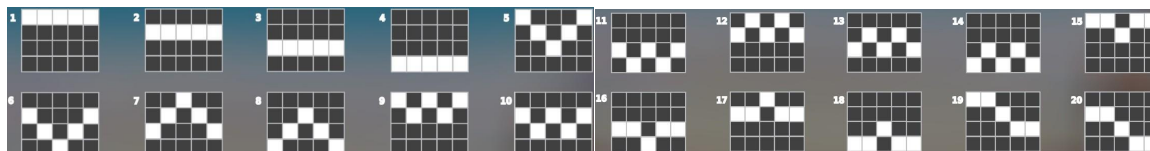

Izmaksu apraksts

Regulāro Izmaksu Apraksts

Lai parastie simboli veidotu laimīgo kombināciju, jāsakrīt sekojošiem apstākļiem:

- Simboliem jābūt līdzās uz aktīvas izmaksas līnijas.
- Laimīgās kombinācijas veidojas no kreisās uz labo pusi.
- Pirmajam kombinācijas simbolam jāatrodas uz 1.ruļļa.
- Regulārās izmaksas parādītas izmaksu attēlos. Izmaksas parādītas ar likmi 0.40 EUR. Palielinot likmi, proporcionāli palielinās līniju izmaksas

Izmaksu Līniju Apraksts.

Laimests tiek izmaksāts tikai par laimīgajām kombinācijām uz aktīvajām izmaksas līnijām. Attēlā parādītas iespējamās izmaksas līnijas:

7. Kārtība, kādā notiek pieteikšanās uz laimestu un kādā to izsniedz