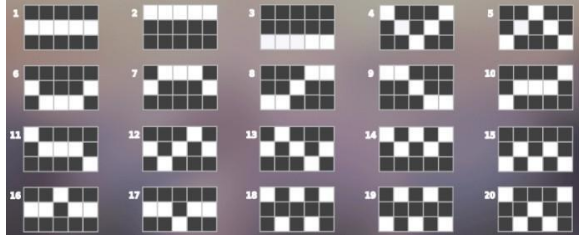

Izmaksu Līniju Apraksts.

Laimests tiek izmaksāts tikai par laimīgajām kombinācijām uz aktīvajām izmaksas līnijām. Līnijas, kas redzamas attēlā, parāda iespējamās izmaksas līniju formas:

7. Kārtība, kādā notiek pieteikšanās uz laimestu un kādā to izsniedz

Laimests tiek automātiski ieskaitīts klienta Spins.lv kontā. Izmaksā tos laimestus, kas ir laimēti saskaņā ar tiešsaistes spēlē esošajiem spēles noteikumiem un laimējošo kombināciju tabulu.

8. Termiņš, līdz kuram azartspēles dalībnieks var pieteikties uz laimestu

Laimesti, kas nepārsniedz 720 euro tiek izmaksāti nekavējoties pēc spēles sesijas beigām. Laimesti no 720 euro līdz 14300 euro tiek izmaksāti 24 stundu laikā. Laimesti, kuri pārsniedz 14300 euro tiek izmaksāti ne vēlāk kā 30 dienu laikā un ne vairāk, ka divos maksājumos, pirmais no kuriem sastāda 30% no laimesta summas un tiek izmaksāts ne vēlāk 15 dienu laikā, bet otrais, kurš sastāda 70% no laimesta summas ne vēlāk, ka 30 dienu laikā.

9. Kur dalībnieks var vērsties pretenziju gadījumā, kā arī pretenziju izskatīšanas kārtība

Sūdzības un pretenzijas pieņem tikai rakstiskā veidā, 15 dienu laikā pēc spēles sesijas beigām Kompānijas administrācijā pēc adreses: Rīga, Krišjāņa Valdemāra iela 33-6, LV-1010. Tāpat iespējams sazināties, atverot klientu atbalsta čatu mājaslapā vai rakstot uz support@spins.lv epasta adresi, un parakstot savu vēstuli ar drošu elektronisko parakstu, kas satur laika zīmogu. Sūdzības tiks izskatītas un atbildes tiek sniegtas 10 darba dienu laikā no to saņemšanas brīža.

10. Cita informācija, kuru azartspēles organizētājs uzskata par nepieciešamu.