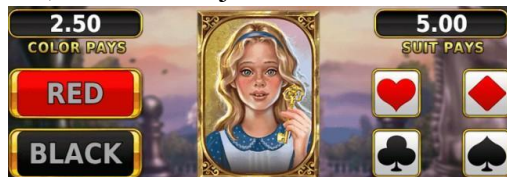

"Gamble" funkcijas notiekumi

1. "Gamble" funkcija tiek aktivizēta pēc katra laimesta.
2. Spēlētājam ir iespēja savākt esošo laimestu **COLLECT** vai izmantot "Gamble" funkciju **GAMBLE**, lai palielinātu laimestu.
3. Spēlētājam ir iespēja minēt kārts krāsu (reizina laimestu x2), vai masti (reizina laimestu x4).
4. Ja rezultāts netiek uzminēts, laimests tiek anulēts.
5. Gamble opciju ir iespējams izmantot 5 reizes pēc kārtas.
6. Ja laimests, kas aktivizēja "Gamble" funkciju ir lielāks, nekā "Gamble" funkcijas laimesta limits, tad šī funkcija netiks aktivizēta.