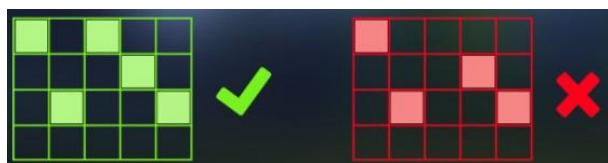

Izmaksu apraksts

Regulāro Izmaksu Apraksts

Lai parastie simboli veidotu laimīgo kombināciju, jāsakrīt sekojošiem apstākļiem:

- Simboliem jābūt līdzās uz aktīvas izmaksas līnijas.
- Laimīgās kombinācijas veidojas no kreisās uz labo pusi.
- Pirmajam kombinācijas simbolam jāatrodas uz 1.ruļļa.
- Regulārās izmaksas parādītas izmaksu attēlos. Izmaksas parādītas ar likmi 0.60 EUR. Palielinot likmi, proporcionāli palielinās līniju izmaksas:

 5:3.00 4:1.50 3:0.75 2:0.15	 5:2.10 4:1.05 3:0.45	 5:2.10 4:1.05 3:0.45
 5:1.50 4:0.75 3:0.30	 5:1.50 4:0.75 3:0.30	 5:1.20 4:0.60 3:0.15
 5:1.20 4:0.60 3:0.15	 5:0.90 4:0.45 3:0.15	 5:0.90 4:0.45 3:0.15
 5:0.60 4:0.30 3:0.09	 5:0.60 4:0.30 3:0.09	 3:1.20

Izmaksu Līniju Apraksts.

Laimests tiek izmaksāts tikai par laimīgajām kombinācijām uz aktīvajām izmaksas līnijām. Līnijas, kas redzamas attēlā, parāda iespējamās izmaksas līniju formas:

7. Kārtība, kādā notiek pieteikšanās uz laimestu un kādā to izsniedz

Laimests tiek automātiski ieskaitīts klienta Spins.lv kontā. Izmaksā tos laimestus, kas ir laimēti saskaņā ar tiešsaistes spēlē esošajiem spēles noteikumiem un laimējošo kombināciju tabulu.

8. Termiņš, līdz kuram azartspēles dalībnieks var pieteikties uz laimestu

Laimesti, kas nepārsniedz 720 euro tiek izmaksāti nekavējoties pēc spēles sesijas beigām. Laimesti no 720 euro līdz 14300 euro tiek izmaksāti 24 stundu laikā. Laimesti, kuri pārsniedz 14300 euro tiek izmaksāti ne vēlāk kā 30 dienu laikā un ne vairāk, ka divos maksājumos, pirmais no kuriem sastāda 30% no laimesta summas un tiek izmaksāts ne vēlāk 15 dienu laikā, bet otrais, kurš sastāda 70% no laimesta summas ne vēlāk, ka 30 dienu laikā.