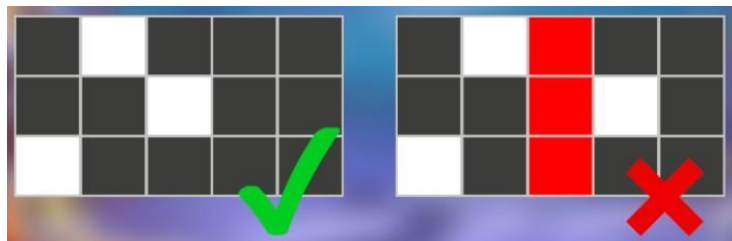

Izmaksu Līniju Apraksts.

Laimests tiek izmaksāts tikai par laimīgajām kombinācijām uz aktīvajām izmaksas līnijām. Laimīgās kombinācijas veidojas no vismaz 3 vienādiem simbolim, kas ir izvietoti uz secīgiem ruļļiem, sākit no 1.ruļļa:

7. Kārtība, kādā notiek pieteikšanās uz laimestu un kādā to izsniedz

Laimests tiek automātiski ieskaitīts klienta Spins.lv kontā. Izmaksā tos laimestus, kas ir laimēti saskaņā ar tiešsaistes spēlē esošajiem spēles noteikumiem un laimējošo kombināciju tabulu.

8. Terminš, līdz kuram azartspēles dalībnieks var pieteikties uz laimestu

Laimesti, kas nepārsniedz 720 euro tiek izmaksāti nekavējoties pēc spēles sesijas beigām. Laimesti no 720 euro līdz 14300 euro tiek izmaksāti 24 stundu laikā. Laimesti, kuri pārsniedz 14300 euro tiek izmaksāti ne vēlāk kā 30 dienu laikā un ne vairāk, ka divos maksājumos, pirmais no kuriem sastāda 30% no laimesta summas un tiek izmaksāts ne vēlāk 15 dienu laikā, bet otrais, kurš sastāda 70% no laimesta summas ne vēlāk, ka 30 dienu laikā.

9. Kur dalībnieks var vērsties pretenziju gadījumā, kā arī pretenziju izskatīšanas kārtība

Sūdzības un pretenzijas pieņem tikai rakstiskā veidā, 15 dienu laikā pēc spēles sesijas beigām Kompānijas administrācijā pēc adreses: Rīga, Krišjāņa Valdemāra iela 33-6, LV-1010. Tāpat iespējams sazināties, atverot klientu atbalsta čatu mājāslapā vai rakstot uz support@spins.lv epasta adresi, un parakstot savu vēstuli ar drošu elektronisko parakstu, kas satur laika zīmogu. Sūdzības tiks izskatītas un atbildes tiek sniegtas 10 darba dienu laikā no to saņemšanas brīža.

10. Cita informācija, kuru azartspēles organizētājs uzskata par nepieciešamu.