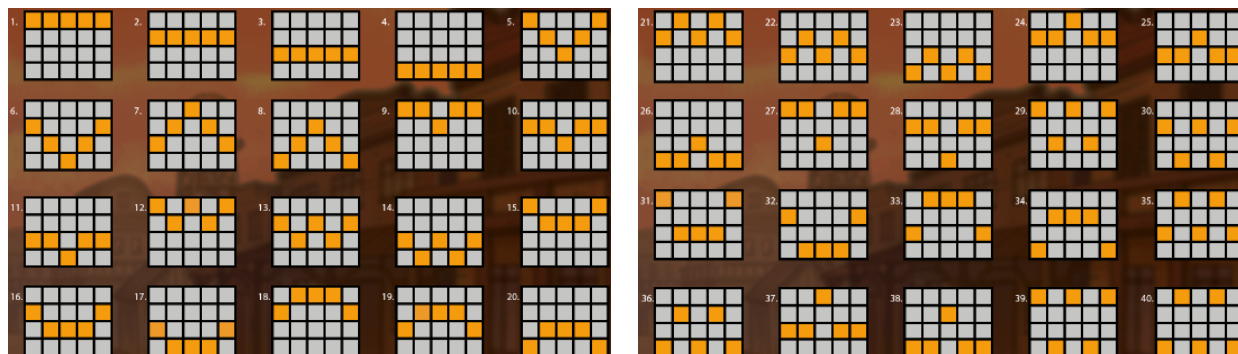

Izmaksu apraksts

Regulāro Izmaksu Apraksts

Lai parastie simboli veidotu laimīgo kombināciju, jāsakrīt sekojošiem apstākļiem:

- Simboliem jābūt līdzās uz aktīvas izmaksas līnijas.
- Laimīgās kombinācijas veidojas no kreisās uz labo pusi.
- Pirmajam kombinācijas simbolam jāatrodas uz 1.ruļļa.
- Regulārās izmaksas parādītas izmaksu attēlos. Izmaksas parādītas ar likmi 0.40 EUR. Palielinot likmi, proporcionāli palielinās līniju izmaksas:

Symbol	5: 5.00	4: 1.50	3: 0.50	Symbol	5: 4.00	4: 1.20	3: 0.40	Symbol	5: 3.00	4: 1.00	3: 0.30				
SCATTER	1: 0.40	2: 0.80	3: 1.20	4: 1.60	5: 2.00	6: 2.40	7: 2.80	8: 3.20	9: 4.00	10: 4.80	11: 6.00	12: 8.00	13: 10.00	14: 20.00	15+: 40.00
A	5: 1.20	4: 0.24	3: 0.10	K	5: 1.00	4: 0.24	3: 0.10	Q	5: 0.90	4: 0.20	3: 0.08	J	5: 0.80	4: 0.20	3: 0.08

Izmaksu Līniju Apraksts.

Laimests tiek izmaksāts tikai par laimīgajām kombinācijām uz aktīvajām izmaksas līnijām. Līnijas, kas redzamas attēlā, parāda iespējamās izmaksas līniju formas:

7. Kārtība, kādā notiek pieteikšanās uz laimestu un kādā to izsniedz