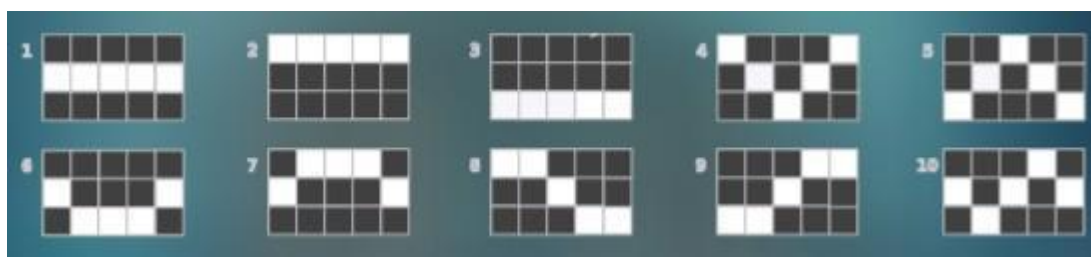

5: 5.00 4: 2.00 3: 0.60 2: 0.10		5: 3.00 4: 1.20 3: 0.50		5: 1.50 4: 0.60 3: 0.30
	5: 1.50 4: 0.60 3: 0.30		5: 0.60 4: 0.30 3: 0.15		5: 0.40 4: 0.20 3: 0.10
	5: 0.40 4: 0.20 3: 0.10		5: 0.20 4: 0.10 3: 0.05		5: 0.20 4: 0.10 3: 0.05

Izmaksu Līniju Apraksts.

Laimests tiek izmaksāts tikai par laimīgajām kombinācijām uz aktīvajām izmaksas līnijām. Līnijas, kas redzamas attēlā, parāda iespējamās izmaksas līniju formas:

7. Kārtība, kādā notiek pieteikšanās uz laimestu un kādā to izsniedz

Laimests tiek automātiski ieskaitīts klienta Spins.lv kontā. Izmaksā tos laimestus, kas ir laimēti saskaņā ar tiešsaistes spēlē esošajiem spēles noteikumiem un laimējošo kombināciju tabulu.

8. Termiņš, līdz kuram azartspēles dalībnieks var pieteikties uz laimestu

Laimesti, kas nepārsniedz 720 euro tiek izmaksāti nekavējoties pēc spēles sesijas beigām. Laimesti no 720 euro līdz 14300 euro tiek izmaksāti 24 stundu laikā. Laimesti, kuri pārsniedz 14300 euro tiek izmaksāti ne vēlāk kā 30 dienu laikā un ne vairāk, ka divos maksājumos, pirmais no kuriem sastāda 30% no laimesta summas un tiek izmaksāts ne vēlāk 15 dienu laikā, bet otrais, kurš sastāda 70% no laimesta summas ne vēlāk, ka 30 dienu laikā.