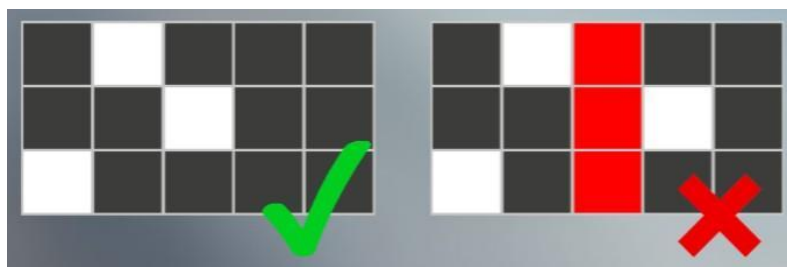

Izmaksu apraksts

Regulāro Izmaksu Apraksts

Lai parastie simboli veidotu laimīgo kombināciju, jāsakrīt sekojošiem apstākļiem:

- Simboliem jābūt līdzās uz aktīvas izmaksas līnijas.
- Laimīgās kombinācijas veidojas gan no kreisās uz labo pusi, gan no labās puses uz kreiso.
- Pirmajam kombinācijas simbolam jāatrodas uz 1.ruļļa.
- Regulārās izmaksas parādītas izmaksu attēlos. Izmaksas parādītas ar likmi 0.25 EUR. Palielinot likmi, proporcionāli palielinās līniju izmaksas:

Izmaksu Līniju Apraksts.

Laimests tiek izmaksāts tikai par laimīgajām kombinācijām uz aktīvajām izmaksas līnijām. Līnijas, kas redzamas attēlā, parāda iespējamās izmaksas līniju formas:

7. Kārtība, kādā notiek pieteikšanās uz laimestu un kādā to izsniedz